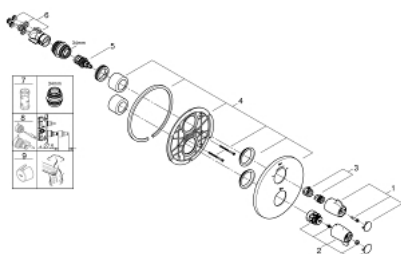

### OPIS PROIZVODA

- Colour: chrome
- set za završnu instalaciju za
- Rapido 35 500
- bez podžbuknog tijela
- rozeta i brtva
- covered connections
- ergonomске ručice
- Aquadimmer multifunkcionalna ručica
- regulacija protoka
- integrirani zaustavni ventil za miješanu vodu
- prebacivač za kadu/tuš
- ručica s temperaturnom ljestvicom i unaprijed podešenom tipkom za sigurnosno zaustavljanje između 35°C i 43°C
- integrirani zaustavni ventil za miješanu vodu
- metalni sigurnosni graničnik temperature
- laka termalna dezinfekcija pomoću opcionalnog ključa 47 994 000
- GROHE LongLife premaz
- GROHE SafetyPlus

### REZERVNI DIJELOVI, srpnja 2015 – now

- 1: Ručica za zatvaranje, Aquadimmer (Br. narudžbe 49009000)
  - 2: Ručica za kontrolu temperature (Br. narudžbe 49008000)
  - 3: Sigurnosna brtva (Br. narudžbe 47922000)
  - 4: Rozeta (Br. narudžbe 49012000)
  - 5: Aquadimmer (Br. narudžbe 47364000)
  - 6: Adapter (Br. narudžbe 12701000)
  - 7: Ključ (Br. narudžbe 19332000)\*
  - 8: Set za produženje 27.5 mm (Br. narudžbe 47781000)\*
  - 9: Ručica za otključavanje temperature (Br. narudžbe 47994000)\*
- \* Izborni dodaci