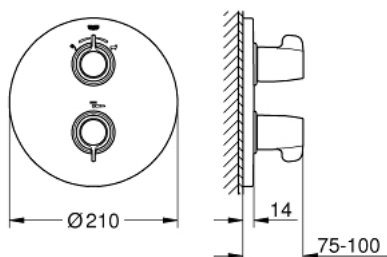

### OPIS PROIZVODA

- Colour: chrome
- set za završnu instalaciju za
- Rapido 35 500
- bez podžbuknog tijela
- rozeta i brtva
- covered connections
- ergonomске ručice
- Aquadimmer multifunkcionalna ručica
- regulacija protoka
- integrirani zaustavni ventil za miješanu vodu
- prebacivač za kadu/tuš
- ručica s temperaturnom ljestvicom i unaprijed podešenom tipkom za sigurnosno zaustavljanje između 35°C i 43°C
- integrirani zaustavni ventil za miješanu vodu
- metalni sigurnosni graničnik temperature
- laka termalna dezinfekcija pomoću opcionalnog ključa 47 994 000
- GROHE LongLife premaz
- GROHE SafetyPlus

### REZERVNI DIJELOVI, srpnja 2015 – now

- 1: Ručica za zatvaranje, Aquadimmer (Br. narudžbe 49009000)
  - 2: Ručica za kontrolu temperature (Br. narudžbe 49008000)
  - 3: Sigurnosna brtva (Br. narudžbe 47922000)
  - 4: Rozeta (Br. narudžbe 49012000)
  - 5: Aquadimmer (Br. narudžbe 47364000)
  - 6: Adapter (Br. narudžbe 12701000)
  - 7: Ključ (Br. narudžbe 19332000)\*
  - 8: Set za produženje 27.5 mm (Br. narudžbe 47781000)\*
  - 9: Ručica za otključavanje temperature (Br. narudžbe 47994000)\*
- \* Izborni dodaci