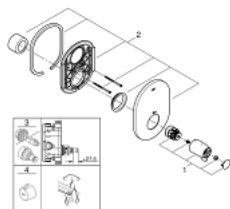

### OPIS PROIZVODA

- Colour: chrome
- set za završnu instalaciju za
- Rapido 35 500
- bez podžbuknog tijela
- rozeta i brtva
- covered connections
- ergonomic metal wing handle
- ručica s temperaturnom ljestvicom i unaprijed podešenom tipkom za sigurnosno zaustavljanje između 35°C i 43°C
- metalni sigurnosni graničnik temperature
- laka termalna dezinfekcija pomoću opcionalnog ključa 47 994 000
- GROHE LongLife premaz
- GROHE SafetyPlus

### REZERVNI DIJELOVI, srpnja 2015 – now

- 1: Ručica za kontrolu temperature (Br. narudžbe 49008000)
  - 2: Rozeta (Br. narudžbe 49011000)
  - 3: Set za produljenje 27.5 mm (Br. narudžbe 47780000)\*
  - 4: Ručica za otključavanje temperature (Br. narudžbe 47994000)\*
- \* Izborni dodaci