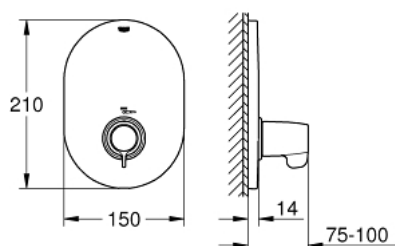

### OPIS PROIZVODA

- Colour: chrome
- set za završnu instalaciju za
- Rapido 35 500
- bez podžbuknog tijela
- rozeta i brtva
- covered connections
- ergonomic metal wing handle
- ručica s temperaturnom ljestvicom i unaprijed podešenom tipkom za sigurnosno zaustavljanje između 35°C i 43°C
- metalni sigurnosni graničnik temperature
- laka termalna dezinfekcija pomoću opcionalnog ključa 47 994 000
- GROHE LongLife premaz
- GROHE SafetyPlus

### REZERVNI DIJELOVI, srpnja 2015 – now

- 1: Ručica za kontrolu temperature (Br. narudžbe 49008000)
  - 2: Rozeta (Br. narudžbe 49011000)
  - 3: Set za produljenje 27.5 mm (Br. narudžbe 47780000)\*
  - 4: Ručica za otključavanje temperature (Br. narudžbe 47994000)\*
- \* Izborni dodaci