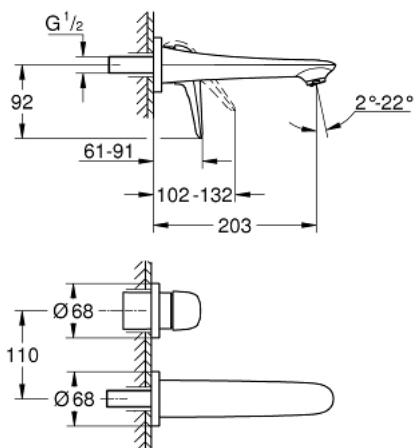

## 29 097 003 EUROSTYLE MIJEŠALICA ZA UMIVAONIK, 2 OTVORA M-VELIČINA

### OPIS PROIZVODA

- Colour: chrome
- zidna ugradnja
- bez podžbuknog tijela
- set za završnu instalaciju za 23 571 000 / 32 635 000
- metalna rozeta
- solid metal lever
- GROHE LongLife premaz
- GROHE EcoJoy tehnologija upotrebe manje količine vode i savršenog protoka
- maximum flow rate (at 3 bar): 5 l/min
- GROHE AquaGuide prilagodiv perlator
- udaljenost od središta 110 mm
- projekcija 203 mm

### REZERVNI DIJELOVI, studenoga 2015 – now

1: Čvrsta metalna poluga (Br. narudžbe 46955000)

2: Regulator mlaza (Br. narudžbe 46837000)

3: Nastavak (Br. narudžbe 46943000)\*

\* Izborni dodaci