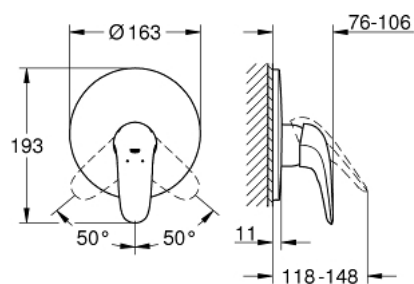

### OPIS PROIZVODA

- Colour: chrome
- trim set for use with rough-in box 33 963 001, 33 964 001, 33 965 001
- bez podžbuknog tijela
- solid metal lever
- GROHE LongLife premaz
- GROHE FastFixation skriveno pričvršćenje
- rozeta i brtva
- metalna zidna rozeta