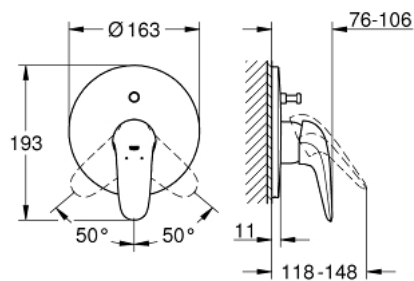

29 099 003 EUROSTYLE JEDNORUČNA MIJEŠALICA ZA KADU

OPIS PROIZVODA

- Colour: chrome
- set za završnu instalaciju za
- 33 961 000, 33 963 000, 33 965 000
- bez podžbuknog tijela
- solid metal lever
- GROHE LongLife premaz
- GROHE FastFixation skriveno pričvršćenje
- automatski prebacivač: kada/tuš
- rozeta i brtva

29 099 003 EUROSTYLE JEDNORUČNA MIJEŠALICA ZA KADU

REZERVNI DIJELOVI, studenoga 2015 – now

1: Čvrsta metalna poluga (Br. narudžbe 46954000)

2: Rozeta (Br. narudžbe 46905000)

3: Prebacivač (Br. narudžbe 46737000)