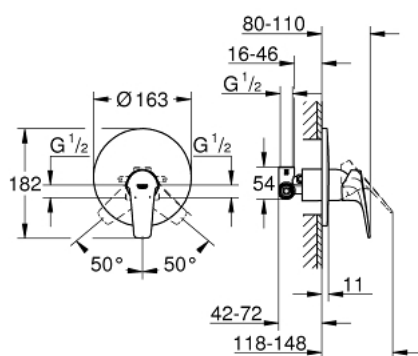

29 112 000 BAUFLOW JEDNORUČNA MIJEŠALICA ZA TUŠ

OPIS PROIZVODA

- Colour: chrome
- podžbukna instalacija
- sastoji se od:
 - set za završnu instalaciju
 - rough-in set (33 964 001)
 - metalna ručica
 - GROHE SmoothControl 46 mm keramička kartuša
 - GROHE LongLife premaz
 - prilagodiv limitator protoka vode
 - rozeta i brtva
 - metalna zidna rozeta

29 112 000 BAUFLOW JEDNORUČNA MIJEŠALICA ZA TUŠ

REZERVNI DIJELOVI, svibnja 2016 – now

- 1: Ručica (Br. narudžbe 46702000)
- 2: Rozeta (Br. narudžbe 46904000)
- 3: Kartuša (Br. narudžbe 46048000)
- 4: Limitator temperature (Br. narudžbe 46308000)*
- 5: Set za produljenje (Br. narudžbe 46191000)*
- 6: Set za produljenje (Br. narudžbe 46343000)*