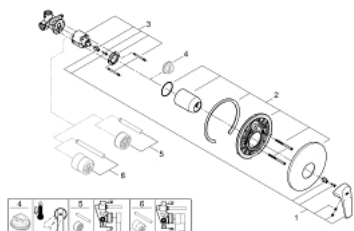

29 112 000 BAUFLOW JEDNORUČNA MIJEŠALICA ZA TUŠ

OPIS PROIZVODA

- Colour: chrome
- podžbukna instalacija
- sastoji se od:
 - set za završnu instalaciju
 - rough-in set (33 964 001)
 - metalna ručica
 - GROHE SmoothControl 46 mm keramička kartuša
 - GROHE LongLife premaz
 - prilagodiv limitator protoka vode
 - rozeta i brtva
 - metalna zidna rozeta

29 112 000 BAUFLOW JEDNORUČNA MIJEŠALICA ZA TUŠ

REZERVNI DIJELOVI, svibnja 2016 – now

- 1: Ručica (Br. narudžbe 46702000)
- 2: Rozeta (Br. narudžbe 46904000)
- 3: Kartuša (Br. narudžbe 46048000)
- 4: Limitator temperature (Br. narudžbe 46308000)*
- 5: Set za produljenje (Br. narudžbe 46191000)*
- 6: Set za produljenje (Br. narudžbe 46343000)*