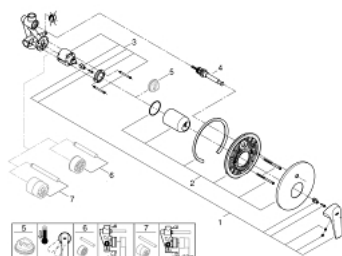

29 113 000 BAUFLOW JEDNORUČNA MIJEŠALICA ZA KADU

OPIS PROIZVODA

- Colour: chrome
- podžbukna instalacija
- sastoji se od:
 - set za završnu instalaciju
 - rough-in set (33 963 001)
 - metalna ručica
 - GROHE SmoothControl 46 mm keramička kartuša
 - GROHE LongLife premaz
 - prilagodiv limitator protoka vode
 - automatski prebacivač: kada/tuš
- rozeta i brtva
- metalna zidna rozeta

29 113 000 BAUFLOW JEDNORUČNA MIJEŠALICA ZA KADU

REZERVNI DIJELOVI, svibnja 2016 – now

- 1: Ručica (Br. narudžbe 46702000)
- 2: Rozeta (Br. narudžbe 46905000)
- 3: Kartuša (Br. narudžbe 46048000)
- 4: Prebacivač (Br. narudžbe 46737000)
- 5: Limitator temperature (Br. narudžbe 46308000)*
- 6: Set za produljenje (Br. narudžbe 46191000)*
- 7: Set za produljenje (Br. narudžbe 46343000)*