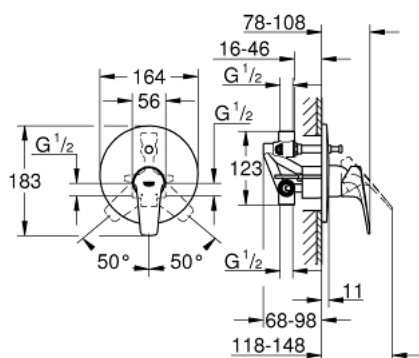

29 113 000 BAUFLOW JEDNORUČNA MIJEŠALICA ZA KADU

OPIS PROIZVODA

- Colour: chrome
- podžbukna instalacija
- sastoji se od:
 - set za završnu instalaciju
 - rough-in set (33 963 001)
 - metalna ručica
 - GROHE SmoothControl 46 mm keramička kartuša
 - GROHE LongLife premaz
 - prilagodiv limitator protoka vode
 - automatski prebacivač: kada/tuš
- rozeta i brtva
- metalna zidna rozeta

29 113 000 BAUFLOW JEDNORUČNA MIJEŠALICA ZA KADU

REZERVNI DIJELOVI, svibnja 2016 – now

- 1: Ručica (Br. narudžbe 46702000)
- 2: Rozeta (Br. narudžbe 46905000)
- 3: Kartuša (Br. narudžbe 46048000)
- 4: Prebacivač (Br. narudžbe 46737000)
- 5: Limitator temperature (Br. narudžbe 46308000)*
- 6: Set za produljenje (Br. narudžbe 46191000)*
- 7: Set za produljenje (Br. narudžbe 46343000)*