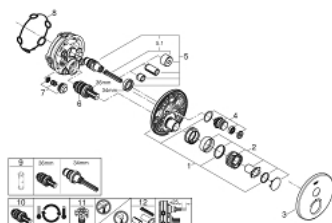

### OPIS PROIZVODA

- Colour: chrome
- set za završnu instalaciju za GROHE Rapido SmartBox 35 600/35 604
- metalni zidni nosač s GROHE FastFixation (nosač s pokrovom i osovinska brtva, sakriveno učvršćivanje), 6° retroaktivno podešavanje
- GROHE LongLife premaz
- GROHE SmartControl pritisnite za Upali-Ugasi, okrenite za podešavanje snage mlaza od GROHE EcoJoy do Full Flow
- zamjenjivi znakovi
- GROHE TurboStat kompaktna kartuša s termo elementom premazanim voskom
- GROHE ProGrip sa naboranom strukturom
- GROHE SafeStop na 38°C
- GROHE SafeStop Plus uključen opcionalan graničnik temperature na 43°C / 46°C
- ugrađeni nepovratni ventili i filteri
- without roughing-in set 35 600/35 604 (please order separately)
- izvedbe mlaza: izlaz A (do vanjskog zatvaranja) = 34 l/min izlaz B/C = 29 l/min

### REZERVNI DIJELOVI, siječnja 2020 – now

- 1: Ugradbena ploča (Br. narudžbe 48362000)
- 2: Ručica za kontrolu temperature (Br. narudžbe 49029000)
- 2.1: Pokrovna kapa (Br. narudžbe 1015030000)
- 2.2: handle adaptor (Br. narudžbe 1015059990)
- 3: Rozeta (Br. narudžbe 49030000)
- 4: Dugme na pritisak (Br. narudžbe 48361000)
- 4.1: pushbutton (Br. narudžbe 14077000)
- 5: Kartuša (Br. narudžbe 48359000)
- 5.1: Osovina (Br. narudžbe 49088000)
- 6: Termostatska kompaktna kartuša 3/4" (Br. narudžbe 49028000)
- 7: Nepovratni ventil (Br. narudžbe 49085000)
- 8: Brtva (Br. narudžbe 48360000)
- 9: Ključ (Br. narudžbe 49059000)\*
- 10: GROHE TurboStat kartuša 3/4" (Br. narudžbe 49003000)\*
- 11: Servis stops (Br. narudžbe 1405300M)\*
- 12: Univerzalni produžni set za jednoručnu miješalicu, 25 mm (Br. narudžbe 14048000)\*