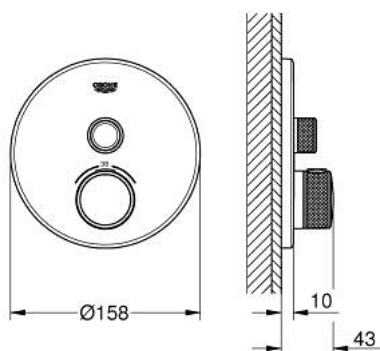

### OPIS PROIZVODA

- Colour: chrome
- set za završnu instalaciju za GROHE Rapido SmartBox 35 600/35 604
- metalni zidni nosač s GROHE FastFixation (nosač s pokrovom i osovinska brtva, sakriveno učvršćivanje), 6° retroaktivno podešavanje
- GROHE LongLife premaz
- GROHE SmartControl pritisnite za Upali-Ugasi, okrenite za podešavanje snage mlaza od GROHE EcoJoy do Full Flow
- zamjenjivi znakovi
- GROHE TurboStat kompaktna kartuša s termo elementom premazanim voskom
- GROHE ProGrip sa naboranom strukturom
- GROHE SafeStop na 38°C
- GROHE SafeStop Plus uključen opcionalan graničnik temperature na 43°C / 46°C
- ugrađeni nepovratni ventili i filteri
- without roughing-in set 35 600/35 604 (please order separately)
- izvedbe mlaza: izlaz A (do vanjskog zatvaranja) = 34 l/min izlaz B/C = 29 l/min

### REZERVNI DIJELOVI, siječnja 2020 – now

- 1: Ugradbena ploča (Br. narudžbe 48362000)
- 2: Ručica za kontrolu temperature (Br. narudžbe 49029000)
- 2.1: Pokrovna kapa (Br. narudžbe 1015030000)
- 2.2: handle adaptor (Br. narudžbe 1015059990)
- 3: Rozeta (Br. narudžbe 49030000)
- 4: Dugme na pritisak (Br. narudžbe 48361000)
- 4.1: pushbutton (Br. narudžbe 14077000)
- 5: Kartuša (Br. narudžbe 48359000)
- 5.1: Osovina (Br. narudžbe 49088000)
- 6: Termostatska kompaktna kartuša 3/4" (Br. narudžbe 49028000)
- 7: Nepovratni ventil (Br. narudžbe 49085000)
- 8: Brtva (Br. narudžbe 48360000)
- 9: Ključ (Br. narudžbe 49059000)\*
- 10: GROHE TurboStat kartuša 3/4" (Br. narudžbe 49003000)\*
- 11: Servis stops (Br. narudžbe 1405300M)\*
- 12: Univerzalni produžni set za jednoručnu miješalicu, 25 mm (Br. narudžbe 14048000)\*