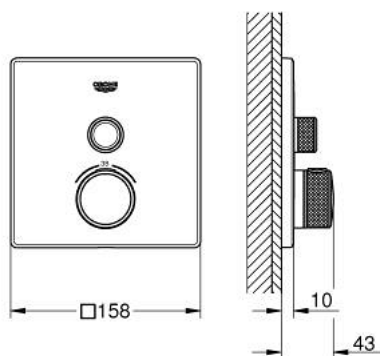

29 123 000 GROHTHERM SMARTCONTROL TERMOSTAT ZA PODŽBUKNU UGRADNJU S 1 VENTILOM

OPIS PROIZVODA

- Colour: chrome
- set za završnu instalaciju za GROHE Rapido SmartBox 35 600/35 604
- metalni zidni nosač s GROHE FastFixation (nosač s pokrovom i osovinska brtva, sakriveno učvršćivanje), 6° retroaktivno podešavanje
- GROHE LongLife premaz
- GROHE SmartControl pritisnite za Upali-Ugasi, okrenite za podešavanje snage mlaza od GROHE EcoJoy do Full Flow
- zamjenjivi znakovi
- GROHE TurboStat kompaktna kartuša s termo elementom premazanim voskom
- GROHE ProGrip sa naboranom strukturom
- GROHE SafeStop na 38°C
- GROHE SafeStop Plus uključen opcionalan graničnik temperature na 43°C / 46°C
- ugrađeni nepovratni ventili i filteri
- without roughing-in set 35 600/35 604 (please order separately)
- izvedbe mlaza: izlaz A (do vanjskog zatvaranja) = 34 l/min izlaz B/C = 29 l/min

29 123 000 GROHTHERM SMARTCONTROL TERMOSTAT ZA PODŽBUKNU UGRADNJU S 1 VENTILOM

REZERVNI DIJELOVI, lipnja 2018 – now

- 1: Ugradbena ploča (Br. narudžbe 48362000)
- 2: Ručica za kontrolu temperature (Br. narudžbe 49029000)
- 2.1: Pokrovna kapa (Br. narudžbe 1015030000)
- 2.2: handle adaptor (Br. narudžbe 1015059990)
- 3: Rozeta (Br. narudžbe 49037000)
- 4: Dugme na pritisak (Br. narudžbe 48361000)
- 4.1: pushbutton (Br. narudžbe 14077000)
- 5: Kartuša (Br. narudžbe 48359000)
- 5.1: Osovina (Br. narudžbe 49088000)
- 6: Termostatska kompaktna kartuša 3/4" (Br. narudžbe 49028000)
- 7: Nepovratni ventil (Br. narudžbe 49085000)
- 8: Brtva (Br. narudžbe 48360000)
- 9: Ključ (Br. narudžbe 49059000)*
- 10: GROHE TurboStat kartuša 3/4" (Br. narudžbe 49003000)*
- 11: Servis stops (Br. narudžbe 1405300M)*
- 12: Univerzalni produžni set za jednoručnu miješalicu, 25 mm (Br. narudžbe 14048000)*