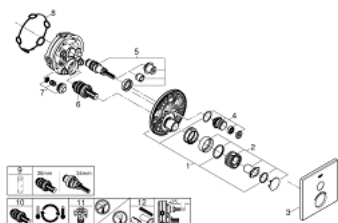

29 123 000 GROHTHERM SMARTCONTROL TERMOSTAT ZA PODŽBUKNU UGRADNJU S 1 VENTILOM

OPIS PROIZVODA

- Colour: chrome
- set za završnu instalaciju za GROHE Rapido SmartBox 35 600/35 604
- metalni zidni nosač s GROHE FastFixation (nosač s pokrovom i osovinska brtva, sakriveno učvršćivanje), 6° retroaktivno podešavanje
- GROHE LongLife premaz
- GROHE SmartControl pritisnite za Upali-Ugasi, okrenite za podešavanje snage mlaza od GROHE EcoJoy do Full Flow
- zamjenjivi znakovi
- GROHE TurboStat kompaktna kartuša s termo elementom premazanim voskom
- GROHE ProGrip sa naboranom strukturom
- GROHE SafeStop na 38°C
- GROHE SafeStop Plus uključen opcionalan graničnik temperature na 43°C / 46°C
- ugrađeni nepovratni ventili i filteri
- without roughing-in set 35 600/35 604 (please order separately)
- izvedbe mlaza: izlaz A (do vanjskog zatvaranja) = 34 l/min izlaz B/C = 29 l/min

29 123 000 GROHTHERM SMARTCONTROL TERMOSTAT ZA PODŽBUKNU UGRADNJU S 1 VENTILOM

REZERVNI DIJELOVI, lipnja 2018 – now

- 1: Ugradbena ploča (Br. narudžbe 48362000)
- 2: Ručica za kontrolu temperature (Br. narudžbe 49029000)
- 2.1: Pokrovna kapa (Br. narudžbe 1015030000)
- 2.2: handle adaptor (Br. narudžbe 1015059990)
- 3: Rozeta (Br. narudžbe 49037000)
- 4: Dugme na pritisak (Br. narudžbe 48361000)
- 4.1: pushbutton (Br. narudžbe 14077000)
- 5: Kartuša (Br. narudžbe 48359000)
- 5.1: Osovina (Br. narudžbe 49088000)
- 6: Termostatska kompaktna kartuša 3/4" (Br. narudžbe 49028000)
- 7: Nepovratni ventil (Br. narudžbe 49085000)
- 8: Brtva (Br. narudžbe 48360000)
- 9: Ključ (Br. narudžbe 49059000)*
- 10: GROHE TurboStat kartuša 3/4" (Br. narudžbe 49003000)*
- 11: Servis stops (Br. narudžbe 1405300M)*
- 12: Univerzalni produžni set za jednoručnu miješalicu, 25 mm (Br. narudžbe 14048000)*