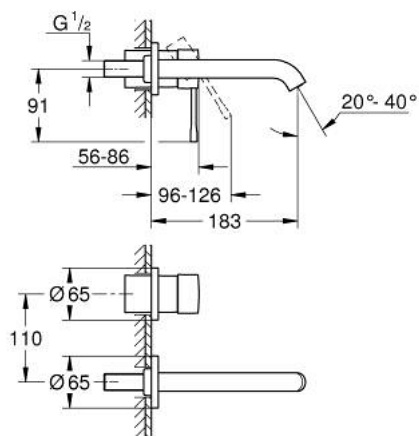

29 192 001 ESSENCE MIJEŠALICA ZA UMIVAONIK, 2 OTVORA M-VELIČINA

OPIS PROIZVODA

- Colour: chrome
- zidna ugradnja
- set za završnu instalaciju za 23 571 000 / 32 635 000
- bez podžbuknog tijela
- metalna rozeta
- metalna ručica
- GROHE LongLife premaz
- GROHE EcoJoy tehnologija upotrebe manje količine vode i savršenog protoka
- maximum flow rate (at 3 bar): 5 l/min
- GROHE AquaGuide prilagodiv perlator
- udaljenost od središta 110 mm
- projekcija 183 mm
- min. preporučeni tlak 1.0 bar
- za profesionalce

29 192 001 ESSENCE MIJEŠALICA ZA UMIVAONIK, 2 OTVORA M-VELIČINA

REZERVNI DIJELOVI, travnja 2022 – now

- 1: Ručica (Br. narudžbe 46916000)
- 2: Izljev (Br. narudžbe 48638000)
- 2.1: Perlator (Br. narudžbe 48480000)
- 2.2: Vijak (Br. narudžbe 43094000)
- 3: Nastavak (Br. narudžbe 46943000)*