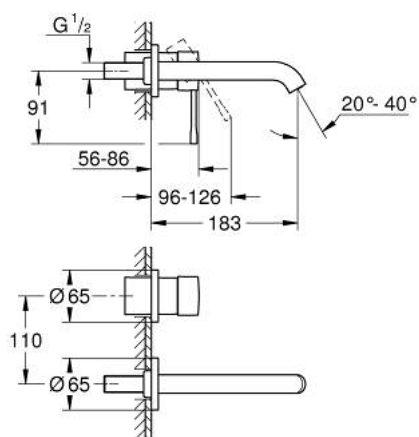

29 192 KF1 ESSENCE MIJEŠALICA ZA UMIVAONIK, 2 OTVORA M-VELIČINA

OPIS PROIZVODA

- Colour: phantom black
- zidna ugradnja
- set za završnu instalaciju za 23 571 000 / 32 635 000
- bez podžbuknog tijela
- metalna rozeta
- metalna ručica
- GROHE EcoJoy tehnologija upotrebe manje količine vode i savršenog protoka
- maximum flow rate (at 3 bar): 5 l/min
- GROHE AquaGuide prilagodiv perlator
- udaljenost od središta 110 mm
- projekcija 183 mm
- min. preporučeni tlak 1.0 bar
- za profesionalce

29 192 KF1 ESSENCE MIJEŠALICA ZA UMIVAONIK, 2 OTVORA M-VELIČINA

REZERVNI DIJELOVI, ožujka 2022 – now

- 1: Ručica (Br. narudžbe 46916KF0)
- 2: Izljev (Br. narudžbe 48638KF0)
- 2.1: Perlator (Br. narudžbe 48480000)
- 2.2: Vijak (Br. narudžbe 43094000)
- 3: Nastavak (Br. narudžbe 46943000)*