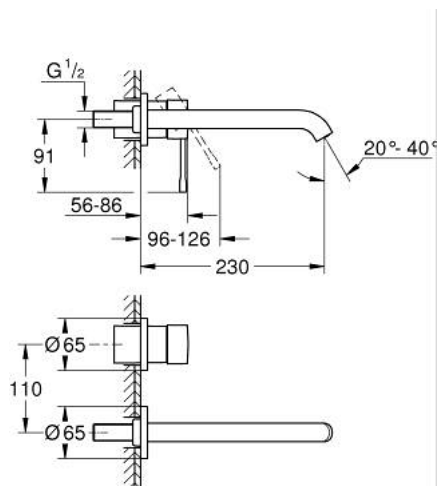

29 193 001 ESSENCE MIJEŠALICA ZA UMIVAONIK, 2 OTVORA L-VELIČINA

OPIS PROIZVODA

- Colour: chrome
- zidna ugradnja
- set za završnu instalaciju za 23 571 000 / 32 635 000
- bez podžbuknog tijela
- metalna rozeta
- metalna ručica
- GROHE LongLife premaz
- AquaCalibrator
- maximum flow rate (at 3 bar): 5 l/min
- GROHE AquaGuide prilagodiv perlator
- udaljenost od središta 110 mm
- projekcija 230 mm
- za profesionalce

29 193 001 ESSENCE MIJEŠALICA ZA UMIVAONIK, 2 OTVORA L-VELIČINA

REZERVNI DIJELOVI, siječnja 2024 – now

1: Ručica (Br. narudžbe 46916000)

2: Izljev (Br. narudžbe 48639000)

2.1: Perlator (Br. narudžbe 48480000)