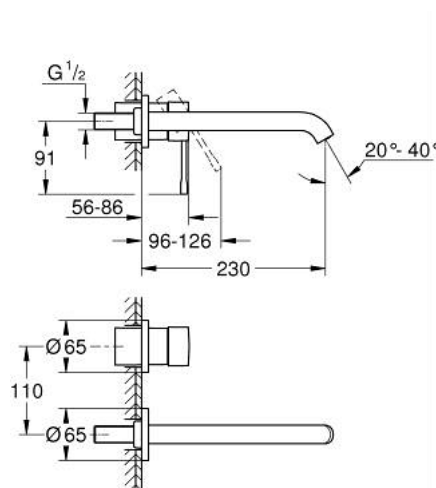

29 193 001 ESSENCE MIJEŠALICA ZA UMIVAONIK, 2 OTVORA L-VELIČINA

OPIS PROIZVODA

- Colour: chrome
- zidna ugradnja
- set za završnu instalaciju za 23 571 000 / 32 635 000
- bez podžbuknog tijela
- metalna rozeta
- metalna ručica
- GROHE LongLife premaz
- GROHE EcoJoy tehnologija upotrebe manje količine vode i savršenog protoka
- maximum flow rate (at 3 bar): 5 l/min
- GROHE AquaGuide prilagodiv perlator
- udaljenost od središta 110 mm
- projekcija 230 mm
- za profesionalce

29 193 001 ESSENCE MIJEŠALICA ZA UMIVAONIK, 2 OTVORA L-VELIČINA

REZERVNI DIJELOVI, siječnja 2024 – now

- 1: Ručica (Br. narudžbe 46916000)
- 2: Izljev (Br. narudžbe 48639000)
- 2.1: Perlator (Br. narudžbe 48480000)
- 2.2: Vijak (Br. narudžbe 43094000)
- 3: Nastavak (Br. narudžbe 46943000)*