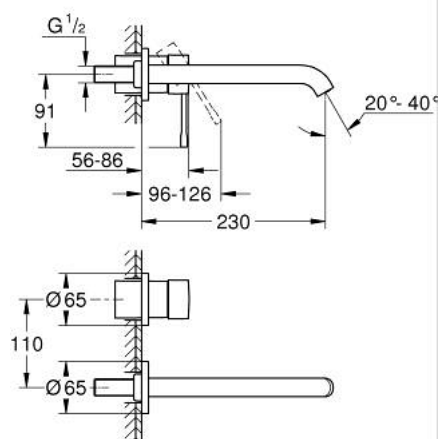

29 193 AL1 ESSENCE MIJEŠALICA ZA UMIVAONIK, 2 OTVORA L-VELIČINA

OPIS PROIZVODA

- Colour: brushed hard graphite
- zidna ugradnja
- set za završnu instalaciju za 23 571 000 / 32 635 000
- bez podžbuknog tijela
- metalna rozeta
- metalna ručica
- GROHE LongLife premaz
- GROHE EcoJoy tehnologija upotrebe manje količine vode i savršenog protoka
- maximum flow rate (at 3 bar): 5 l/min
- GROHE AquaGuide prilagodiv perlator
- udaljenost od središta 110 mm
- projekcija 230 mm
- za profesionalce

29 193 AL1 ESSENCE MIJEŠALICA ZA UMIVAONIK, 2 OTVORA L-VELIČINA

REZERVNI DIJELOVI, siječnja 2024 – now

- 1: Ručica (Br. narudžbe 46916AL0)
- 2: Izljev (Br. narudžbe 48639AL0)
- 2.1: Perlator (Br. narudžbe 48480000)
- 2.2: Vijak (Br. narudžbe 43094000)
- 3: Nastavak (Br. narudžbe 46943000)*