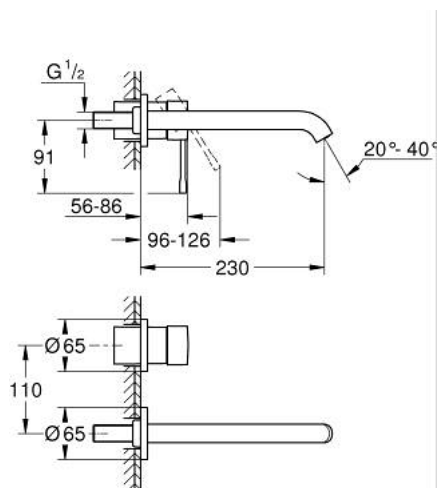

29 193 DC1 ESSENCE MIJEŠALICA ZA UMIVAONIK, 2 OTVORA L-VELIČINA

OPIS PROIZVODA

- Colour: supersteel
- zidna ugradnja
- set za završnu instalaciju za 23 571 000 / 32 635 000
- bez podžbuknog tijela
- metalna rozeta
- metalna ručica
- GROHE LongLife premaz
- GROHE EcoJoy tehnologija upotrebe manje količine vode i savršenog protoka
- maximum flow rate (at 3 bar): 5 l/min
- GROHE AquaGuide prilagodiv perlator
- udaljenost od središta 110 mm
- projekcija 230 mm
- za profesionalce

29 193 DC1 ESSENCE MIJEŠALICA ZA UMIVAONIK, 2 OTVORA L-VELIČINA

REZERVNI DIJELOVI, siječnja 2024 – now

1: Ručica (Br. narudžbe 46916DC0)

2: Izljev (Br. narudžbe 48639DC0)

2.1: Perlator (Br. narudžbe 48480000)