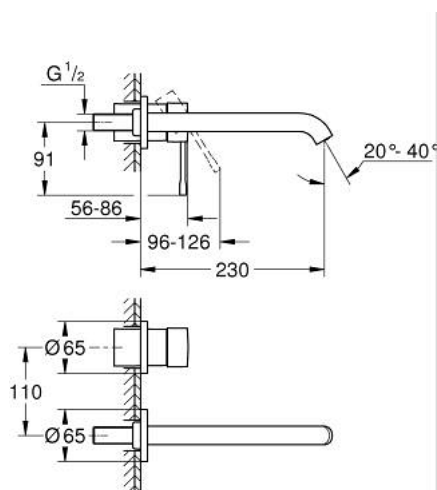

29 193 DL1 ESSENCE MIJEŠALICA ZA UMIVAONIK, 2 OTVORA L-VELIČINA

OPIS PROIZVODA

- Colour: brushed warm sunset
- zidna ugradnja
- set za završnu instalaciju za 23 571 000 / 32 635 000
- bez podžbuknog tijela
- metalna rozeta
- metalna ručica
- GROHE LongLife premaz
- GROHE EcoJoy tehnologija upotrebe manje količine vode i savršenog protoka
- maximum flow rate (at 3 bar): 5 l/min
- GROHE AquaGuide prilagodiv perlator
- udaljenost od središta 110 mm
- projekcija 230 mm
- za profesionalce

29 193 DL1 ESSENCE MIJEŠALICA ZA UMIVAONIK, 2 OTVORA L-VELIČINA

REZERVNI DIJELOVI, siječnja 2024 – now

- 1: Ručica (Br. narudžbe 46916DL0)
- 2: Izljev (Br. narudžbe 48639DL0)
- 2.1: Perlator (Br. narudžbe 48480000)
- 2.2: Vijak (Br. narudžbe 43094000)
- 3: Nastavak (Br. narudžbe 46943000)*