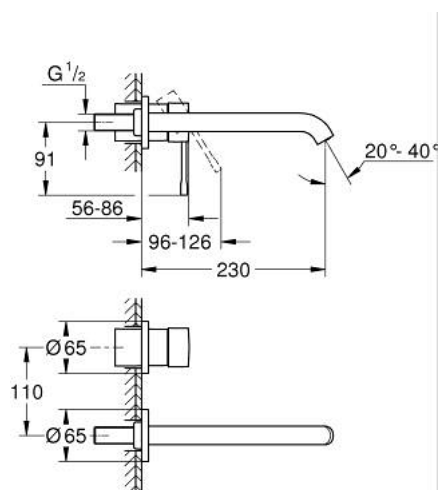

29 193 GN1 ESSENCE MIJEŠALICA ZA UMIVAONIK, 2 OTVORA L-VELIČINA

OPIS PROIZVODA

- Colour: brushed cool sunrise
- zidna ugradnja
- set za završnu instalaciju za 23 571 000 / 32 635 000
- bez podžbuknog tijela
- metalna rozeta
- metalna ručica
- GROHE LongLife premaz
- GROHE EcoJoy tehnologija upotrebe manje količine vode i savršenog protoka
- maximum flow rate (at 3 bar): 5 l/min
- GROHE AquaGuide prilagodiv perlator
- udaljenost od središta 110 mm
- projekcija 230 mm
- za profesionalce

29 193 GN1 ESSENCE MIJEŠALICA ZA UMIVAONIK, 2 OTVORA L-VELIČINA

REZERVNI DIJELOVI, siječnja 2024 – now

- 1: Ručica (Br. narudžbe 46916GN0)
- 2: Izljev (Br. narudžbe 48639GN0)
- 2.1: Perlator (Br. narudžbe 48480000)
- 2.2: Vijak (Br. narudžbe 43094000)
- 3: Nastavak (Br. narudžbe 46943000)*