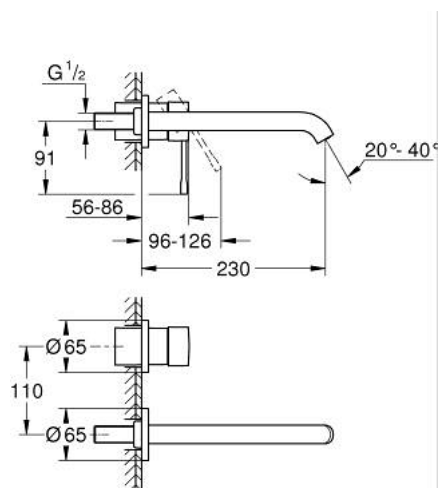

## 29 193 KF1 ESSENCE MIJEŠALICA ZA UMIVAONIK, 2 OTVORA L-VELIČINA

### OPIS PROIZVODA

- Colour: phantom black
- zidna ugradnja
- set za završnu instalaciju za 23 571 000 / 32 635 000
- bez podžbuknog tijela
- metalna rozeta
- metalna ručica
- GROHE EcoJoy tehnologija upotrebe manje količine vode i savršenog protoka
- maximum flow rate (at 3 bar): 5 l/min
- GROHE AquaGuide prilagodiv perlator
- udaljenost od središta 110 mm
- projekcija 230 mm
- za profesionalce

### REZERVNI DIJELOVI, veljače 2023 – now

- 1: Ručica (Br. narudžbe 46916KF0)
- 2: Izljev (Br. narudžbe 48639KF0)
- 2.1: Perlator (Br. narudžbe 48480000)
- 2.2: Vijak (Br. narudžbe 43094000)
- 3: Nastavak (Br. narudžbe 46943000)\*