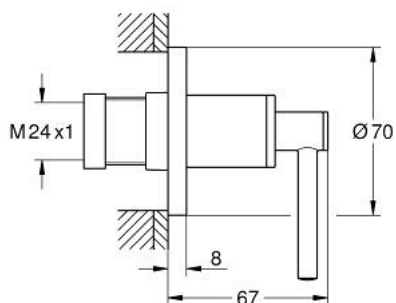

## 29 397 AL0 ATRIO NADŽBUKNI DIO UGRADNOG VENTILA

### OPIS PROIZVODA

- Colour: brushed hard graphite
- za GROHE podžbukni ventil 35 028 000 ili 29 032 000
- GROHE LongLife premaz
- podesiva instalacijska dubina 20-80 mm
- rozeta
- s ručicom