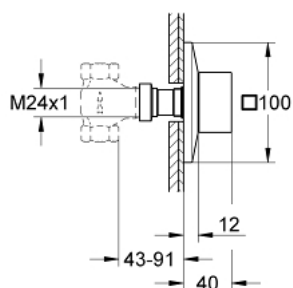

### OPIS PROIZVODA

- Colour: chrome
- set za završnu instalaciju za
- GROHE Rapido C 35 028 000
- 29 032 000 (ventil 1/2")
- 29 068 000 (ventil s keram. glavom 1/2" -ne koristiti za zatvaranje glav. dovoda vode)
- GROHE LongLife premaz
- podesiva instalacijska dubina 43 - 91 mm