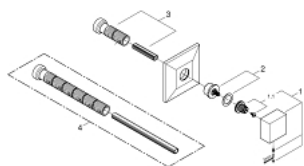

29 398 000 ALLURE BRILLIANT NADŽBUKNI DIO UGRADNOG VENTILA

REZERVNI DIJELOVI, rujna 2021 – now

- 1: Ručica (Br. narudžbe 48131000)
- 1.1: Zamjenski alat za učvršćivanje (Br. narudžbe 45186000)
- 2: Produljenje za osovinu (Br. narudžbe 48044000)
- 3: Set za produljenje, 80 mm (Br. narudžbe 45202000)
- 4: Set za produljenje 200 mm (Br. narudžbe 45203000)*

* Izborni dodaci