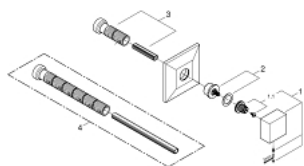

29 398 AL0 ALLURE BRILLIANT NADŽBUKNI DIO UGRADNOG VENTILA

OPIS PROIZVODA

- Colour: brushed hard graphite
- set za završnu instalaciju za
- 29 032 000 (ventil 1/2")
- 29 068 000 (ventil s keram. glavom 1/2" -ne koristiti za zatvaranje glav. dovoda vode)
- GROHE LongLife premaz
- podesiva instalacijska dubina 43 - 91 mm

29 398 AL0 ALLURE BRILLIANT NADŽBUKNI DIO UGRADNOG VENTILA

REZERVNI DIJELOVI, rujna 2021 – now

- 1: Ručica (Br. narudžbe 48131AL0)
 - 1.1: Zamjenski alat za učvršćivanje (Br. narudžbe 45186000)
 - 2: Produljenje za osovinu (Br. narudžbe 48044000)
 - 3: Set za produljenje, 80 mm (Br. narudžbe 45202000)
 - 4: Set za produljenje 200 mm (Br. narudžbe 45203000)*
- * Izborni dodaci