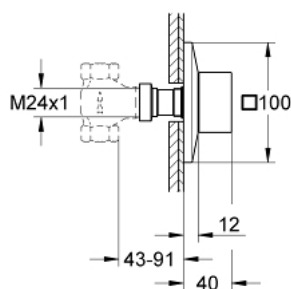

29 398 AL0 ALLURE BRILLIANT NADŽBUKNI DIO UGRADNOG VENTILA

OPIS PROIZVODA

- Colour: brushed hard graphite
- set za završnu instalaciju za
- 29 032 000 (ventil 1/2")
- 29 068 000 (ventil s keram. glavom 1/2" -ne koristiti za zatvaranje glav. dovoda vode)
- GROHE LongLife premaz
- podesiva instalacijska dubina 43 - 91 mm

29 398 AL0 ALLURE BRILLIANT NADŽBUKNI DIO UGRADNOG VENTILA

REZERVNI DIJELOVI, rujna 2021 – now

- 1: Ručica (Br. narudžbe 48131AL0)
 - 1.1: Zamjenski alat za učvršćivanje (Br. narudžbe 45186000)
 - 2: Produljenje za osovinu (Br. narudžbe 48044000)
 - 3: Set za produljenje, 80 mm (Br. narudžbe 45202000)
 - 4: Set za produljenje 200 mm (Br. narudžbe 45203000)*
- * Izborni dodaci