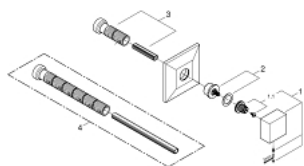

29 398 DC0 ALLURE BRILLIANT NADŽBUKNI DIO UGRADNOG VENTILA

OPIS PROIZVODA

- Colour: supersteel
- set za završnu instalaciju za
- 29 032 000 (ventil 1/2")
- 29 068 000 (ventil s keram. glavom 1/2" -ne koristiti za zatvaranje glav. dovoda vode)
- GROHE LongLife premaz
- podesiva instalacijska dubina 43 - 91 mm

29 398 DC0 ALLURE BRILLIANT NADŽBUKNI DIO UGRADNOG VENTILA

REZERVNI DIJELOVI, rujna 2021 – now

1: Ručica (Br. narudžbe 48131DC0)

1.1: Zamjenski alat za učvršćivanje (Br. narudžbe 45186000)

2: Produljenje za osovinu (Br. narudžbe 48044000)