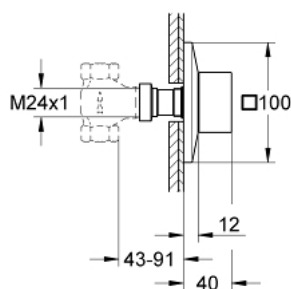

29 398 DC0 ALLURE BRILLIANT NADŽBUKNI DIO UGRADNOG VENTILA

OPIS PROIZVODA

- Colour: supersteel
- set za završnu instalaciju za
- 29 032 000 (ventil 1/2")
- 29 068 000 (ventil s keram. glavom 1/2" -ne koristiti za zatvaranje glav. dovoda vode)
- GROHE LongLife premaz
- podesiva instalacijska dubina 43 - 91 mm

29 398 DC0 ALLURE BRILLIANT NADŽBUKNI DIO UGRADNOG VENTILA

REZERVNI DIJELOVI, rujna 2021 – now

1: Ručica (Br. narudžbe 48131DC0)

1.1: Zamjenski alat za učvršćivanje (Br. narudžbe 45186000)

2: Produljenje za osovinu (Br. narudžbe 48044000)

3: Set za produljenje, 80 mm (Br. narudžbe 45202000)

4: Set za produljenje 200 mm (Br. narudžbe 45203000)*

* Izborni dodaci