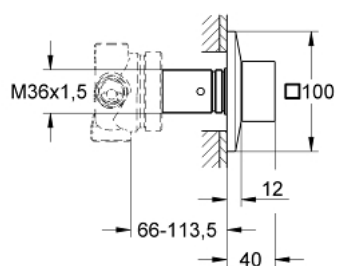

29 399 000 ALLURE BRILLIANT PETEROSMJERNI PREBACIVAČ

OPIS PROIZVODA

- Colour: chrome
- set za završnu instalaciju za 29 033
- bez podžbuknog tijela
- GROHE LongLife premaz
- podesiva instalacijska dubina 66 - 113 mm

29 399 000 ALLURE BRILLIANT PETEROSMJERNI PREBACIVAČ

REZERVNI DIJELOVI, rujna 2021 – now

- 1: Ručica (Br. narudžbe 48131000)
- 1.1: Zamjenski alat za učvršćivanje (Br. narudžbe 45186000)
- 2: Produljenje za osovinu (Br. narudžbe 48132000)
- 3: Nastavak (Br. narudžbe 45439000)