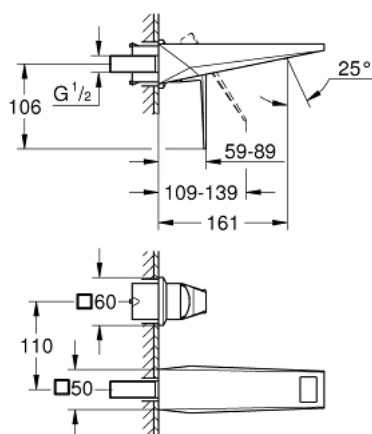

## 29 402 000 ALLURE BRILLIANT MIJEŠALICA ZA UMIVAONIK, 2 OTVORA M-VELIČINA

### OPIS PROIZVODA

- Colour: chrome
- zidna ugradnja
- bez podžbuknog tijela
- set za završnu instalaciju za 23 200
- GROHE LongLife premaz
- GROHE EcoJoy tehnologija upotrebe manje količine vode i savršenog protoka
- maximum flow rate (at 3 bar): 5 l/min
- izljev sa integriranim perlatorom
- udaljenost od središta 110 mm
- projekcija 161 mm
- min. preporučeni tlak 1.0 bar

### REZERVNI DIJELOVI, listopada 2021 – now

1: Ručica (Br. narudžbe 46797000)

2: Spoj (Br. narudžbe 46794000)

3: Nastavak (Br. narudžbe 46627000)\*

\* Izborni dodaci