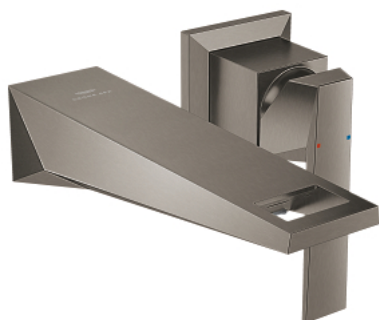

29 402 AL0 ALLURE BRILLIANT MIJEŠALICA ZA UMIVAONIK, 2 OTVORA M-VELIČINA

OPIS PROIZVODA

- Colour: brushed hard graphite
- zidna ugradnja
- bez podžbuknog tijela
- set za završnu instalaciju za 23 200
- GROHE LongLife premaz
- GROHE EcoJoy tehnologija upotrebe manje količine vode i savršenog protoka
- maximum flow rate (at 3 bar): 5 l/min
- izljev sa integriranim perlatorom
- udaljenost od središta 110 mm
- projekcija 161 mm
- min. preporučeni tlak 1.0 bar

29 402 AL0 ALLURE BRILLIANT MIJEŠALICA ZA UMIVAONIK, 2 OTVORA M-VELIČINA

REZERVNI DIJELOVI, listopada 2021 – now

1: Ručica (Br. narudžbe 46797AL0)

2: Spoj (Br. narudžbe 46794AL0)

3: Nastavak (Br. narudžbe 46627000)*