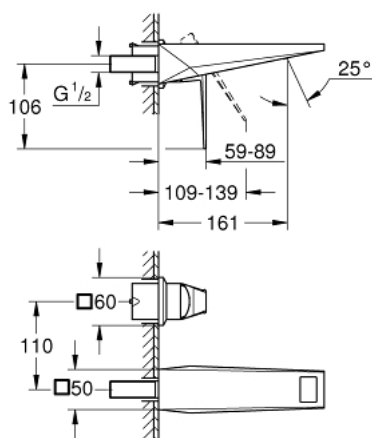

29 402 AL0 ALLURE BRILLIANT MIJEŠALICA ZA UMIVAONIK, 2 OTVORA M-VELIČINA

OPIS PROIZVODA

- Colour: brushed hard graphite
- zidna ugradnja
- bez podžbuknog tijela
- set za završnu instalaciju za 23 200
- GROHE LongLife premaz
- GROHE EcoJoy tehnologija upotrebe manje količine vode i savršenog protoka
- maximum flow rate (at 3 bar): 5 l/min
- izljev sa integriranim perlatorom
- udaljenost od središta 110 mm
- projekcija 161 mm
- min. preporučeni tlak 1.0 bar

29 402 AL0 ALLURE BRILLIANT MIJEŠALICA ZA UMIVAONIK, 2 OTVORA M-VELIČINA

REZERVNI DIJELOVI, listopada 2021 – now

1: Ručica (Br. narudžbe 46797AL0)

2: Spoj (Br. narudžbe 46794AL0)

3: Nastavak (Br. narudžbe 46627000)*