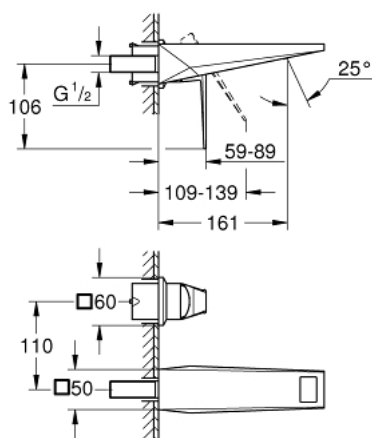

29 402 DC0 ALLURE BRILLIANT MIJEŠALICA ZA UMIVAONIK, 2 OTVORA M-VELIČINA

OPIS PROIZVODA

- Colour: supersteel
- zidna ugradnja
- bez podžbuknog tijela
- set za završnu instalaciju za 23 200
- GROHE LongLife premaz
- GROHE EcoJoy tehnologija upotrebe manje količine vode i savršenog protoka
- maximum flow rate (at 3 bar): 5 l/min
- izljev sa integriranim perlatorom
- udaljenost od središta 110 mm
- projekcija 161 mm
- min. preporučeni tlak 1.0 bar

29 402 DC0 ALLURE BRILLIANT MIJEŠALICA ZA UMIVAONIK, 2 OTVORA M-VELIČINA

REZERVNI DIJELOVI, listopada 2021 – now

1: Ručica (Br. narudžbe 46797DC0)

2: Spoj (Br. narudžbe 46794DC0)

3: Nastavak (Br. narudžbe 46627000)*