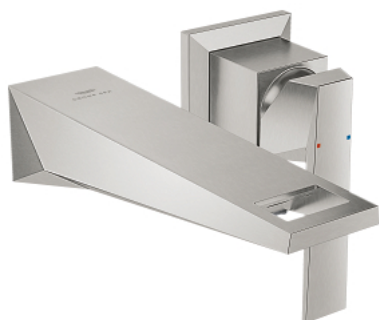

29 402 DC0 ALLURE BRILLIANT MIJEŠALICA ZA UMIVAONIK, 2 OTVORA M-VELIČINA

OPIS PROIZVODA

- Colour: supersteel
- zidna ugradnja
- bez podžbuknog tijela
- set za završnu instalaciju za 23 200
- GROHE LongLife premaz
- GROHE EcoJoy tehnologija upotrebe manje količine vode i savršenog protoka
- maximum flow rate (at 3 bar): 5 l/min
- izljev sa integriranim perlatorom
- udaljenost od središta 110 mm
- projekcija 161 mm
- min. preporučeni tlak 1.0 bar

29 402 DC0 ALLURE BRILLIANT MIJEŠALICA ZA UMIVAONIK, 2 OTVORA M-VELIČINA

REZERVNI DIJELOVI, listopada 2021 – now

1: Ručica (Br. narudžbe 46797DC0)

2: Spoj (Br. narudžbe 46794DC0)

3: Nastavak (Br. narudžbe 46627000)*