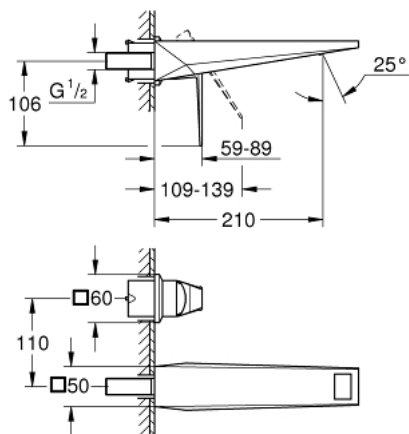

29 403 000 ALLURE BRILLIANT MIJEŠALICA ZA UMIVAONIK, 2 OTVORA L-VELIČINA

OPIS PROIZVODA

- Colour: chrome
- zidna ugradnja
- bez podžbuknog tijela
- set za završnu instalaciju za 23 200
- GROHE LongLife premaz
- GROHE EcoJoy tehnologija upotrebe manje količine vode i savršenog protoka
- maximum flow rate (at 3 bar): 5 l/min
- izljev sa integriranim perlatorom
- udaljenost od središta 110 mm
- projekcija 210 mm
- min. preporučeni tlak 1.0 bar

29 403 000 ALLURE BRILLIANT MIJEŠALICA ZA UMIVAONIK, 2 OTVORA L-VELIČINA

REZERVNI DIJELOVI, listopada 2021 – now

1: Ručica (Br. narudžbe 46797000)

2: Spoj (Br. narudžbe 46794000)

3: Nastavak (Br. narudžbe 46627000)*