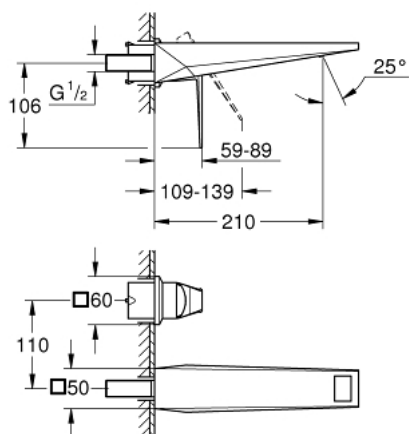

## 29 403 AL0 ALLURE BRILLIANT MIJEŠALICA ZA UMIVAONIK, 2 OTVORA L-VELIČINA

### OPIS PROIZVODA

- Colour: brushed hard graphite
- zidna ugradnja
- bez podžbuknog tijela
- set za završnu instalaciju za 23 200
- GROHE LongLife premaz
- GROHE EcoJoy tehnologija upotrebe manje količine vode i savršenog protoka
- maximum flow rate (at 3 bar): 5 l/min
- izljev sa integriranim perlatorom
- udaljenost od središta 110 mm
- projekcija 210 mm
- min. preporučeni tlak 1.0 bar

### REZERVNI DIJELOVI, listopada 2021 – now

1: Ručica (Br. narudžbe 46797AL0)

2: Spoj (Br. narudžbe 46794AL0)

3: Nastavak (Br. narudžbe 46627000)\*

\* Izborni dodaci