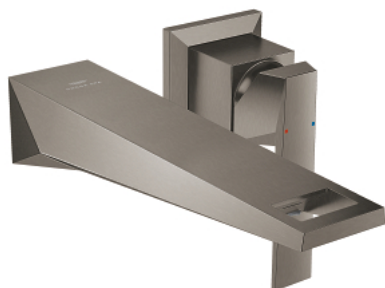

## 29 403 AL0 ALLURE BRILLIANT MIJEŠALICA ZA UMIVAONIK, 2 OTVORA L-VELIČINA

### OPIS PROIZVODA

- Colour: brushed hard graphite
- zidna ugradnja
- bez podžbuknog tijela
- set za završnu instalaciju za 23 200
- GROHE LongLife premaz
- GROHE EcoJoy tehnologija upotrebe manje količine vode i savršenog protoka
- maximum flow rate (at 3 bar): 5 l/min
- izljev sa integriranim perlatorom
- udaljenost od središta 110 mm
- projekcija 210 mm
- min. preporučeni tlak 1.0 bar