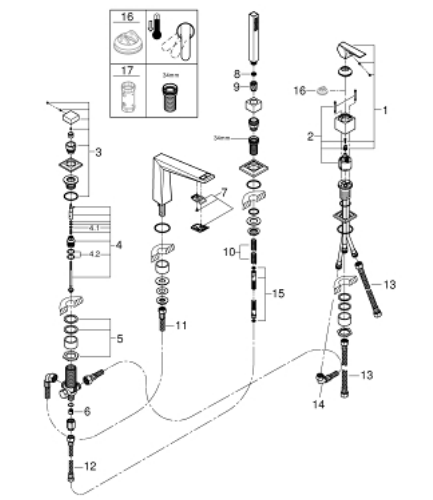

29 405 000 ALLURE BRILLIANT JEDNORUČNA KOMBINACIJA ZA KADU, 4 OTVORA

OPIS PROIZVODA

- Colour: chrome
- GROHE SilkMove keramička kartuša 46 mm
- GROHE LongLife premaz
- sastoji se od:
 - unaprijed sastavljen izljev s pričvršćenjem
 - operativni element jednoručne miješalice
 - izljev za kadu sa integriranim perlatorom
 - prebacivač za kadu/tuš
 - hand shower Rainshower Aqua Cube Stick 6.5 l/min
 - metalno tuš crijevo 2000 mm (uvijek chrome za bilo koju boju seta)
 - fleksibilne spojne cijevi
 - spoj za tuš crijevo
 - zaštićeno protiv povrata vode
- za upotrebu s 29037000

29 405 000 ALLURE BRILLIANT JEDNORUČNA KOMBINACIJA ZA KADU, 4 OTVORA

REZERVNI DIJELOVI, listopada 2021 – now

- 1: Ručica (Br. narudžbe 46804000)
- 2: Kartuša (Br. narudžbe 46048000)
- 3: Ručica za prebacivanje (Br. narudžbe 48126000)
- 4: Prebacivač (Br. narudžbe 45443000)
- 4.1: O-brtva $\text{Ø}6 \times \text{Ø}2$ (Br. narudžbe 0128300M)
- 4.2: O-brtva (Br. narudžbe 0120500M)
- 5: Zamjenski alat za pričvršćivanje ručice (Br. narudžbe 45444000)
- 6: Nepovratni ventil (Br. narudžbe 08565000)
- 7: Spoj (Br. narudžbe 46803000)
- 8: Filter za prljavštinu (Br. narudžbe 0700200M)
- 9: Konusna matica (Br. narudžbe 08864000)
- 10: Opruga (Br. narudžbe 00869000)
- 11: Cijev (Br. narudžbe 48018000)
- 12: Cijev (Br. narudžbe 07300000)
- 13: Cijev (Br. narudžbe 07227000)
- 14: Cijev (Br. narudžbe 48017000)
- 15: Metalno crijevo (Br. narudžbe 28146000)
- 16: Limitator temperature (Br. narudžbe 46375000)*
- 17: Ključ (Br. narudžbe 19332000)*