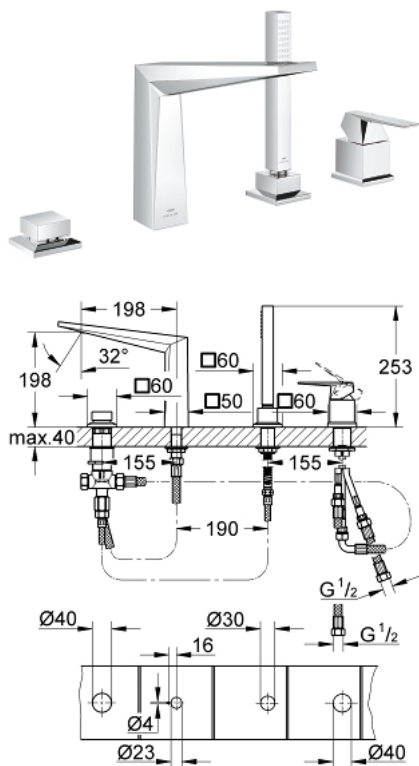

29 405 000 ALLURE BRILLIANT JEDNORUČNA KOMBINACIJA ZA KADU, 4 OTVORA

OPIS PROIZVODA

- Colour: chrome
- GROHE SilkMove keramička kartuša 46 mm
- GROHE LongLife premaz
- sastoji se od:
 - unaprijed sastavljen izljev s pričvršćenjem
 - operativni element jednoručne miješalice
 - izljev za kadu sa integriranim perlatorom
 - prebacivač za kadu/tuš
 - hand shower Rainshower Aqua Cube Stick 6.5 l/min
 - metalno tuš crijevo 2000 mm (uvijek chrome za bilo koju boju seta)
 - fleksibilne spojne cijevi
 - spoj za tuš crijevo
 - zaštićeno protiv povrata vode
- za upotrebu s 29037000

29 405 000 ALLURE BRILLIANT JEDNORUČNA KOMBINACIJA ZA KADU, 4 OTVORA

REZERVNI DIJELOVI, listopada 2021 – now

- 1: Ručica (Br. narudžbe 46804000)
- 2: Kartuša (Br. narudžbe 46048000)
- 3: Ručica za prebacivanje (Br. narudžbe 48126000)
- 4: Prebacivač (Br. narudžbe 45443000)
- 4.1: O-brtva $\text{Ø}6 \times \text{Ø}2$ (Br. narudžbe 0128300M)
- 4.2: O-brtva (Br. narudžbe 0120500M)
- 5: Zamjenski alat za pričvršćivanje ručice (Br. narudžbe 45444000)
- 6: Nepovratni ventil (Br. narudžbe 08565000)
- 7: Spoj (Br. narudžbe 46803000)
- 8: Filter za prljavštinu (Br. narudžbe 0700200M)
- 9: Konusna matica (Br. narudžbe 08864000)
- 10: Opruga (Br. narudžbe 00869000)
- 11: Cijev (Br. narudžbe 48018000)
- 12: Cijev (Br. narudžbe 07300000)
- 13: Cijev (Br. narudžbe 07227000)
- 14: Cijev (Br. narudžbe 48017000)
- 15: Metalno crijevo (Br. narudžbe 28146000)
- 16: Limitator temperature (Br. narudžbe 46375000)*
- 17: Ključ (Br. narudžbe 19332000)*