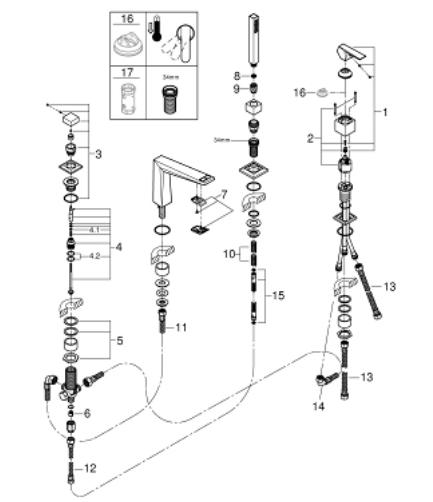

29 405 AL0 ALLURE BRILLIANT JEDNORUČNA KOMBINACIJA ZA KADU, 4 OTVORA

OPIS PROIZVODA

- Colour: brushed hard graphite
- GROHE SilkMove keramička kartuša 46 mm
- GROHE LongLife premaz
- sastoji se od:
 - unaprijed sastavljen izljev s pričvršćenjem
 - operativni element jednoručne miješalice
 - izljev za kadu sa integriranim perlatorom
 - prebacivač za kadu/tuš
 - hand shower Rainshower Aqua Cube Stick 6.5 l/min
 - metalno tuš crijevo 2000 mm (uvijek chrome za bilo koju boju seta)
 - fleksibilne spojne cijevi
 - spoj za tuš crijevo
 - zaštićeno protiv povrata vode
 - za upotrebu s 29037000

29 405 AL0 ALLURE BRILLIANT JEDNORUČNA KOMBINACIJA ZA KADU, 4 OTVORA

REZERVNI DIJELOVI, listopada 2021 – now

- 1: Ručica (Br. narudžbe 46804AL0)
- 2: Kartuša (Br. narudžbe 46048000)
- 3: Ručica za prebacivanje (Br. narudžbe 48126AL0)
- 4: Prebacivač (Br. narudžbe 45443000)
- 4.1: O-brtva $\varnothing 6 \times \varnothing 2$ (Br. narudžbe 0128300M)
- 4.2: O-brtva (Br. narudžbe 0120500M)
- 5: Zamjenski alat za pričvršćivanje ručice (Br. narudžbe 45444000)
- 6: Nepovratni ventil (Br. narudžbe 08565000)
- 7: Spoj (Br. narudžbe 46803AL0)
- 8: Filter za prljavštinu (Br. narudžbe 0700200M)
- 9: Konusna matica (Br. narudžbe 08864AL0)
- 10: Opruga (Br. narudžbe 00869000)
- 11: Cijev (Br. narudžbe 48018000)
- 12: Cijev (Br. narudžbe 07300000)
- 13: Cijev (Br. narudžbe 07227000)
- 14: Cijev (Br. narudžbe 48017000)
- 15: Metalno crijevo (Br. narudžbe 28146000)
- 16: Limitator temperature (Br. narudžbe 46375000)*
- 17: Ključ (Br. narudžbe 19332000)*