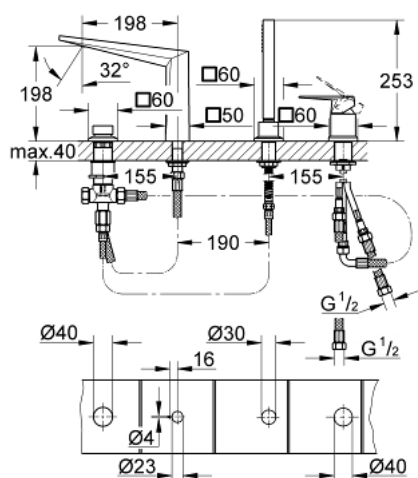

29 405 AL0 ALLURE BRILLIANT JEDNORUČNA KOMBINACIJA ZA KADU, 4 OTVORA

OPIS PROIZVODA

- Colour: brushed hard graphite
- GROHE SilkMove keramička kartuša 46 mm
- GROHE LongLife premaz
- sastoji se od:
 - unaprijed sastavljen izljev s pričvršćenjem
 - operativni element jednoručne miješalice
 - izljev za kadu sa integriranim perlatorom
 - prebacivač za kadu/tuš
 - hand shower Rainshower Aqua Cube Stick 6.5 l/min
 - metalno tuš crijevo 2000 mm (uvijek chrome za bilo koju boju seta)
 - fleksibilne spojne cijevi
 - spoj za tuš crijevo
 - zaštićeno protiv povrata vode
 - za upotrebu s 29037000

29 405 AL0 ALLURE BRILLIANT JEDNORUČNA KOMBINACIJA ZA KADU, 4 OTVORA

REZERVNI DIJELOVI, listopada 2021 – now

- 1: Ručica (Br. narudžbe 46804AL0)
- 2: Kartuša (Br. narudžbe 46048000)
- 3: Ručica za prebacivanje (Br. narudžbe 48126AL0)
- 4: Prebacivač (Br. narudžbe 45443000)
- 4.1: O-brtva $\varnothing 6 \times \varnothing 2$ (Br. narudžbe 0128300M)
- 4.2: O-brtva (Br. narudžbe 0120500M)
- 5: Zamjenski alat za pričvršćivanje ručice (Br. narudžbe 45444000)
- 6: Nepovratni ventil (Br. narudžbe 08565000)
- 7: Spoj (Br. narudžbe 46803AL0)
- 8: Filter za prljavštinu (Br. narudžbe 0700200M)
- 9: Konusna matica (Br. narudžbe 08864AL0)
- 10: Opruga (Br. narudžbe 00869000)
- 11: Cijev (Br. narudžbe 48018000)
- 12: Cijev (Br. narudžbe 07300000)
- 13: Cijev (Br. narudžbe 07227000)
- 14: Cijev (Br. narudžbe 48017000)
- 15: Metalno crijevo (Br. narudžbe 28146000)
- 16: Limitator temperature (Br. narudžbe 46375000)*
- 17: Ključ (Br. narudžbe 19332000)*