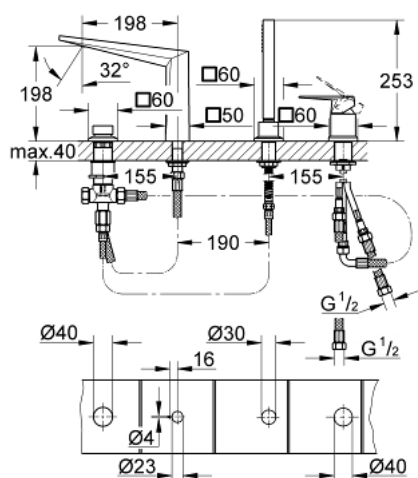

29 405 DC0 ALLURE BRILLIANT JEDNORUČNA KOMBINACIJA ZA KADU, 4 OTVORA

OPIS PROIZVODA

- Colour: supersteel
- GROHE SilkMove keramička kartuša 46 mm
- GROHE LongLife premaz
- sastoji se od:
 - unaprijed sastavljen izljev s pričvršćenjem
 - operativni element jednoručne miješalice
 - izljev za kadu sa integriranim perlatorom
 - prebacivač za kadu/tuš
 - hand shower Rainshower Aqua Cube Stick 6.5 l/min
 - metalno tuš crijevo 2000 mm (uvijek chrome za bilo koju boju seta)
 - fleksibilne spojne cijevi
 - spoj za tuš crijevo
 - zaštićeno protiv povrata vode
 - za upotrebu s 29037000

29 405 DC0 ALLURE BRILLIANT JEDNORUČNA KOMBINACIJA ZA KADU, 4 OTVORA

REZERVNI DIJELOVI, listopada 2021 – now

- 1: Ručica (Br. narudžbe 46804DC0)
- 2: Kartuša (Br. narudžbe 46048000)
- 3: Ručica za prebacivanje (Br. narudžbe 48126DC0)
- 4: Prebacivač (Br. narudžbe 45443000)
- 4.1: O-brtva Ø6 x Ø2 (Br. narudžbe 0128300M)
- 4.2: O-brtva (Br. narudžbe 0120500M)
- 5: Zamjenski alat za pričvršćivanje ručice (Br. narudžbe 45444000)
- 6: Nepovratni ventil (Br. narudžbe 08565000)
- 7: Spoj (Br. narudžbe 46803DC0)
- 8: Filter za prljavštinu (Br. narudžbe 0700200M)
- 9: Konusna matica (Br. narudžbe 08864DC0)
- 10: Opruga (Br. narudžbe 00869000)
- 11: Cijev (Br. narudžbe 48018000)
- 12: Cijev (Br. narudžbe 07300000)
- 13: Cijev (Br. narudžbe 07227000)
- 14: Cijev (Br. narudžbe 48017000)
- 15: Metalno crijevo (Br. narudžbe 28146000)
- 16: Limitator temperature (Br. narudžbe 46375000)*
- 17: Ključ (Br. narudžbe 19332000)*