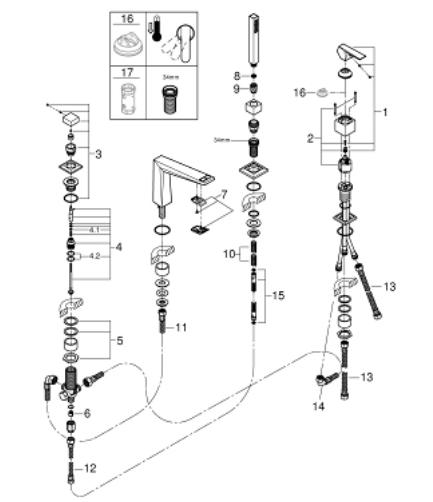

29 405 DC0 ALLURE BRILLIANT JEDNORUČNA KOMBINACIJA ZA KADU, 4 OTVORA

OPIS PROIZVODA

- Colour: supersteel
- GROHE SilkMove keramička kartuša 46 mm
- GROHE LongLife premaz
- sastoji se od:
 - unaprijed sastavljen izljev s pričvršćenjem
 - operativni element jednoručne miješalice
 - izljev za kadu sa integriranim perlatorom
 - prebacivač za kadu/tuš
 - hand shower Rainshower Aqua Cube Stick 6.5 l/min
 - metalno tuš crijevo 2000 mm (uvijek chrome za bilo koju boju seta)
 - fleksibilne spojne cijevi
 - spoj za tuš crijevo
 - zaštićeno protiv povrata vode
 - za upotrebu s 29037000

29 405 DC0 ALLURE BRILLIANT JEDNORUČNA KOMBINACIJA ZA KADU, 4 OTVORA

REZERVNI DIJELOVI, listopada 2021 – now

- 1: Ručica (Br. narudžbe 46804DC0)
- 2: Kartuša (Br. narudžbe 46048000)
- 3: Ručica za prebacivanje (Br. narudžbe 48126DC0)
- 4: Prebacivač (Br. narudžbe 45443000)
- 4.1: O-brtva Ø6 x Ø2 (Br. narudžbe 0128300M)
- 4.2: O-brtva (Br. narudžbe 0120500M)
- 5: Zamjenski alat za pričvršćivanje ručice (Br. narudžbe 45444000)
- 6: Nepovratni ventil (Br. narudžbe 08565000)
- 7: Spoj (Br. narudžbe 46803DC0)
- 8: Filter za prljavštinu (Br. narudžbe 0700200M)
- 9: Konusna matica (Br. narudžbe 08864DC0)
- 10: Opruga (Br. narudžbe 00869000)
- 11: Cijev (Br. narudžbe 48018000)
- 12: Cijev (Br. narudžbe 07300000)
- 13: Cijev (Br. narudžbe 07227000)
- 14: Cijev (Br. narudžbe 48017000)
- 15: Metalno crijevo (Br. narudžbe 28146000)
- 16: Limitator temperature (Br. narudžbe 46375000)*
- 17: Ključ (Br. narudžbe 19332000)*