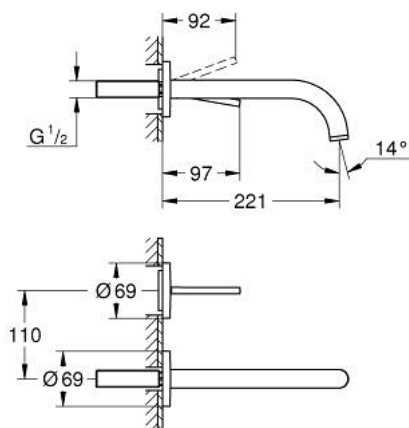

### OPIS PROIZVODA

- Colour: chrome
- zidna ugradnja
- bez podžbuknog tijela
- set za završnu instalaciju za 23 429 000
- GROHE FeatherControl Joystick kartuša
- GROHE LongLife premaz
- GROHE EcoJoy tehnologija upotrebe manje količine vode i savršenog protoka
- maximum flow rate (at 3 bar): 5 l/min
- udaljenost od središta 110 mm
- projekcija 221 mm

## 29 406 000 ATRIO MIJEŠALICA ZA UMIVAONIK, 2 OTVORA

**REZERVNI DIJELOVI**, listopada 2021 – now

1: Ispravljач protoka (Br. narudžbe 48408000)

2: Set za produljenje, 25 mm (Br. narudžbe 46901000)\*

\* Izborni dodaci