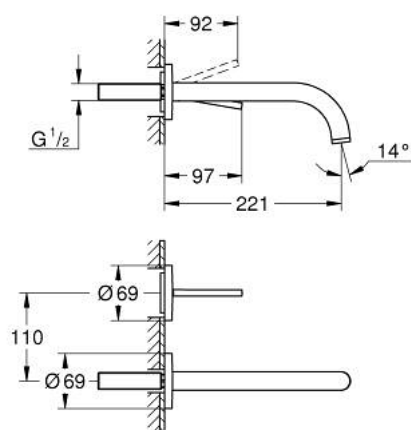

29 406 AL0 ATRIO MIJEŠALICA ZA UMIVAONIK, 2 OTVORA

OPIS PROIZVODA

- Colour: brushed hard graphite
- zidna ugradnja
- bez podžbuknog tijela
- set za završnu instalaciju za 23 429 000
- GROHE FeatherControl Joystick kartuša
- GROHE LongLife premaz
- GROHE EcoJoy tehnologija upotrebe manje količine vode i savršenog protoka
- maximum flow rate (at 3 bar): 5 l/min
- udaljenost od središta 110 mm
- projekcija 221 mm

29 406 AL0 ATRIO MIJEŠALICA ZA UMIVAONIK, 2 OTVORA

REZERVNI DIJELOVI, listopada 2021 – now

1: Ispravljач protoka (Br. narudžbe 48408000)

2: Set za produljenje, 25 mm (Br. narudžbe 46901000)*

* Izborni dodaci