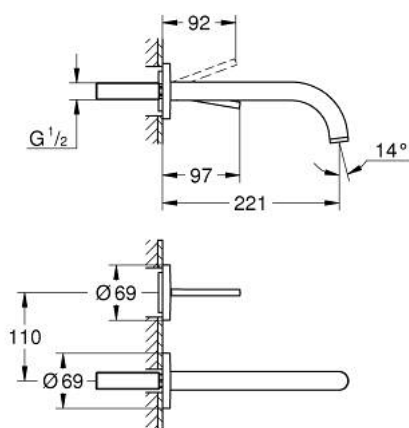

## 29 406 DA0 ATRIO MIJEŠALICA ZA UMIVAONIK, 2 OTVORA

### OPIS PROIZVODA

- Colour: warm sunset
- zidna ugradnja
- bez podžbuknog tijela
- set za završnu instalaciju za 23 429 000
- GROHE FeatherControl Joystick kartuša
- GROHE LongLife premaz
- GROHE EcoJoy tehnologija upotrebe manje količine vode i savršenog protoka
- maximum flow rate (at 3 bar): 5 l/min
- udaljenost od središta 110 mm
- projekcija 221 mm

## 29 406 DA0 ATRIO MIJEŠALICA ZA UMIVAONIK, 2 OTVORA

**REZERVNI DIJELOVI**, listopada 2021 – now

1: Ispravljач protoka (Br. narudžbe 48408000)

2: Set za produljenje, 25 mm (Br. narudžbe 46901000)\*

\* Izborni dodaci