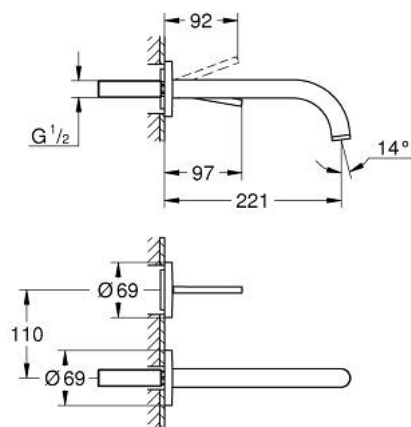

## 29 406 DC0 ATRIO MIJEŠALICA ZA UMIVAONIK, 2 OTVORA

### OPIS PROIZVODA

- Colour: supersteel
- zidna ugradnja
- bez podžbuknog tijela
- set za završnu instalaciju za 23 429 000
- GROHE FeatherControl Joystick kartuša
- GROHE LongLife premaz
- GROHE EcoJoy tehnologija upotrebe manje količine vode i savršenog protoka
- maximum flow rate (at 3 bar): 5 l/min
- udaljenost od središta 110 mm
- projekcija 221 mm

## 29 406 DC0 ATRIO MIJEŠALICA ZA UMIVAONIK, 2 OTVORA

**REZERVNI DIJELOVI**, listopada 2021 – now

1: Ispravljач protoka (Br. narudžbe 48408000)

2: Set za produljenje, 25 mm (Br. narudžbe 46901000)\*

\* Izborni dodaci