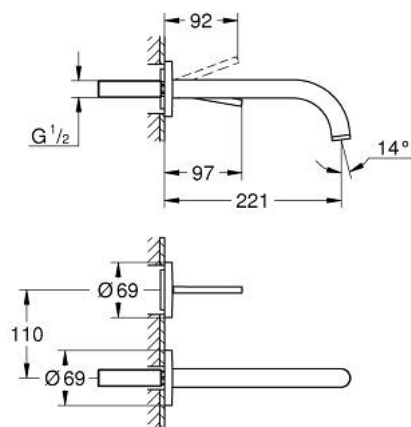

29 406 DL0 ATRIO MIJEŠALICA ZA UMIVAONIK, 2 OTVORA

OPIS PROIZVODA

- Colour: brushed warm sunset
- zidna ugradnja
- bez podžbuknog tijela
- set za završnu instalaciju za 23 429 000
- GROHE FeatherControl Joystick kartuša
- GROHE LongLife premaz
- GROHE EcoJoy tehnologija upotrebe manje količine vode i savršenog protoka
- maximum flow rate (at 3 bar): 5 l/min
- udaljenost od središta 110 mm
- projekcija 221 mm

29 406 DL0 ATRIO MIJEŠALICA ZA UMIVAONIK, 2 OTVORA

REZERVNI DIJELOVI, studenoga 2022 – now

1: Ispravljач protoka (Br. narudžbe 48408000)

2: Set za produljenje, 25 mm (Br. narudžbe 46901000)*

* Izborni dodaci