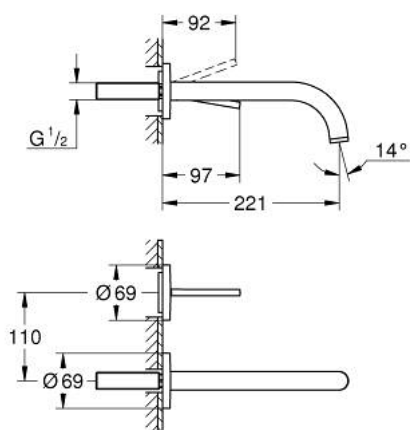

29 406 GL0 ATRIO MIJEŠALICA ZA UMIVAONIK, 2 OTVORA

OPIS PROIZVODA

- Colour: cool sunrise
- zidna ugradnja
- bez podžbuknog tijela
- set za završnu instalaciju za 23 429 000
- GROHE FeatherControl Joystick kartuša
- GROHE LongLife premaz
- GROHE EcoJoy tehnologija upotrebe manje količine vode i savršenog protoka
- maximum flow rate (at 3 bar): 5 l/min
- udaljenost od središta 110 mm
- projekcija 221 mm

29 406 GL0 ATRIO MIJEŠALICA ZA UMIVAONIK, 2 OTVORA

REZERVNI DIJELOVI, listopada 2021 – now

1: Ispravljач protoka (Br. narudžbe 48408000)

2: Set za produljenje, 25 mm (Br. narudžbe 46901000)*

* Izborni dodaci