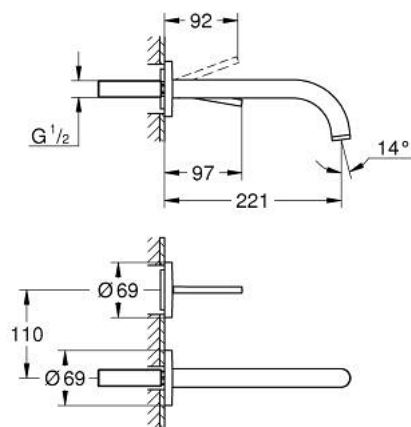

29 406 GN0 ATRIO MIJEŠALICA ZA UMIVAONIK, 2 OTVORA

OPIS PROIZVODA

- Colour: brushed cool sunrise
- zidna ugradnja
- bez podžbuknog tijela
- set za završnu instalaciju za 23 429 000
- GROHE FeatherControl Joystick kartuša
- GROHE LongLife premaz
- GROHE EcoJoy tehnologija upotrebe manje količine vode i savršenog protoka
- maximum flow rate (at 3 bar): 5 l/min
- udaljenost od središta 110 mm
- projekcija 221 mm

29 406 GN0 **ATRIO MIJEŠALICA ZA UMIVAONIK, 2 OTVORA**

REZERVNI DIJELOVI, studenoga 2022 – now

1: Ispravljач protoka (Br. narudžbe 48408000)

2: Set za produljenje, 25 mm (Br. narudžbe 46901000)*

* Izborni dodaci