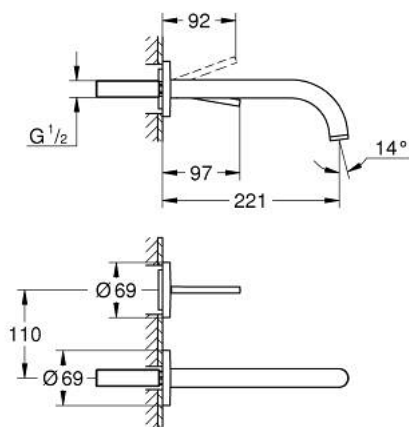

## 29 406 MG0 ATRIO MIJEŠALICA ZA UMIVAONIK, 2 OTVORA

### OPIS PROIZVODA

- Colour: satin graphite
- zidna ugradnja
- bez podžbuknog tijela
- set za završnu instalaciju za 23 429 000
- GROHE FeatherControl Joystick kartuša
- GROHE LongLife premaz
- GROHE EcoJoy tehnologija upotrebe manje količine vode i savršenog protoka
- maximum flow rate (at 3 bar): 5 l/min
- udaljenost od središta 110 mm
- projekcija 221 mm

## 29 406 MG0 ATRIO MIJEŠALICA ZA UMIVAONIK, 2 OTVORA

**REZERVNI DIJELOVI**, listopada 2021 – now

1: Ispravljач protoka (Br. narudžbe 48408000)

2: Set za produljenje, 25 mm (Br. narudžbe 46901000)\*

\* Izborni dodaci