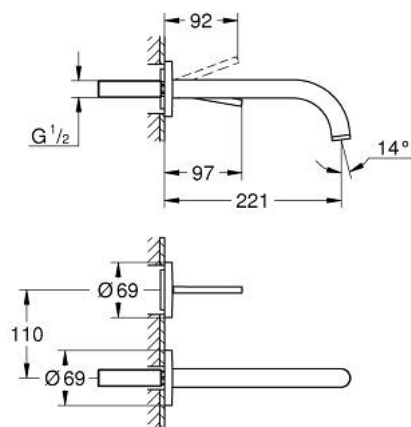

29 406 MS0 **ATRIO MIJEŠALICA ZA UMIVAONIK, 2 OTVORA**

OPIS PROIZVODA

- Colour: satin steel
- zidna ugradnja
- bez podžbuknog tijela
- set za završnu instalaciju za 23 429 000
- GROHE FeatherControl Joystick kartuša
- GROHE LongLife premaz
- GROHE EcoJoy tehnologija upotrebe manje količine vode i savršenog protoka
- maximum flow rate (at 3 bar): 5 l/min
- udaljenost od središta 110 mm
- projekcija 221 mm

29 406 MS0 **ATRIO MIJEŠALICA ZA UMIVAONIK, 2 OTVORA**

REZERVNI DIJELOVI, listopada 2022 – now

1: Ispravljач protoka (Br. narudžbe 48408000)

2: Set za produljenje, 25 mm (Br. narudžbe 46901000)*

* Izborni dodaci