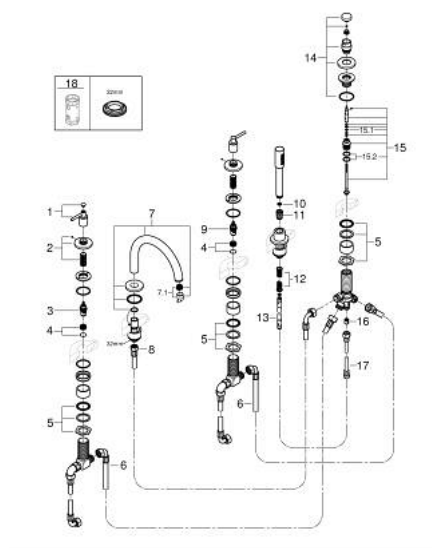

29 407 000 ATRIO KOMBINACIJA ZA KADU, 5 OTVORA

OPIS PROIZVODA

- Colour: chrome
- keramičke glave 1/2", 90°
- GROHE LongLife premaz
- sastoji se od:
 - unaprijed sastavljen izljev s pričvršćenjem
 - s ručicama
 - izljev za kadu s perlatorom i prebacivačem kada/tuš
 - hand shower Rainshower Aqua Stick 6.5 l/min
 - tuš crijevo 2000 mm
 - fleksibilne spojne cijevi
 - spoj za tuš crijevo
 - zaštićeno protiv povrata vode
 - može se koristiti sa 29 037 002
 - Uključena dva različita seta poklopaca za ventile. Jedan set s oznakama "H" i "C", jedan set bez oznaka.

29 407 000 ATRIO KOMBINACIJA ZA KADU, 5 OTVORA

REZERVNI DIJELOVI, listopada 2021 – now

- 1: Lever handle bath (Br. narudžbe 14218000)
- 2: Rozeta (Br. narudžbe 1013510000)
- 3: Keramička kartuša 3/4" (Br. narudžbe 45888000)
- 4: Ležište ventila 3/4" (Br. narudžbe 45345000)
- 5: Zamjenski alat za pričvršćivanje ručice (Br. narudžbe 45444000)
- 6: Cijev (Br. narudžbe 48019000)
- 7: Izljev (Br. narudžbe 1013500000)
- 7.1: Perlator (Br. narudžbe 13926000)
- 8: Cijev (Br. narudžbe 48018000)
- 9: Keramička kartuša 3/4" (Br. narudžbe 45887000)
- 10: Filter za prljavštinu (Br. narudžbe 0700200M)
- 11: Konusna matica (Br. narudžbe 08864000)
- 12: Opruga (Br. narudžbe 00869000)
- 13: Metalno crijevo (Br. narudžbe 28146000)
- 14: Ručica za prebacivanje (Br. narudžbe 48411000)
- 15: Prebacivač (Br. narudžbe 45443000)
- 15.1: O-brtva Ø6 x Ø2 (Br. narudžbe 0128300M)
- 15.2: O-brtva (Br. narudžbe 0120500M)
- 16: Nepovratni ventil (Br. narudžbe 08565000)
- 17: Cijev (Br. narudžbe 07300000)
- 18: Ključ (Br. narudžbe 19332000)*