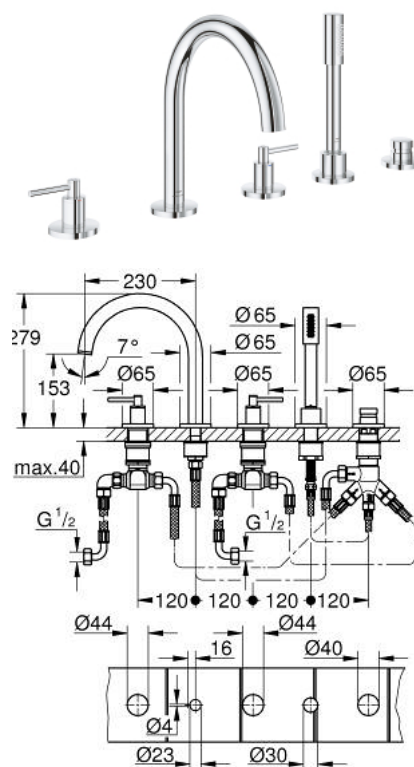

29 407 000 ATRIO KOMBINACIJA ZA KADU, 5 OTVORA

OPIS PROIZVODA

- Colour: chrome
- keramičke glave 1/2", 90°
- GROHE LongLife premaz
- sastoji se od:
 - unaprijed sastavljen izljev s pričvršćenjem
 - s ručicama
 - izljev za kadu s perlatorom i prebacivačem kada/tuš
 - hand shower Rainshower Aqua Stick 6.5 l/min
 - tuš crijevo 2000 mm
 - fleksibilne spojne cijevi
 - spoj za tuš crijevo
 - zaštićeno protiv povrata vode
 - može se koristiti sa 29 037 002
 - Uključena dva različita seta poklopaca za ventile. Jedan set s oznakama "H" i "C", jedan set bez oznaka.

29 407 000 ATRIO KOMBINACIJA ZA KADU, 5 OTVORA

REZERVNI DIJELOVI, listopada 2021 – now

- 1: Lever handle bath (Br. narudžbe 14218000)
- 2: Rozeta (Br. narudžbe 1013510000)
- 3: Keramička kartuša 3/4" (Br. narudžbe 45888000)
- 4: Ležište ventila 3/4" (Br. narudžbe 45345000)
- 5: Zamjenski alat za pričvršćivanje ručice (Br. narudžbe 45444000)
- 6: Cijev (Br. narudžbe 48019000)
- 7: Izljev (Br. narudžbe 1013500000)
- 7.1: Perlator (Br. narudžbe 13926000)
- 8: Cijev (Br. narudžbe 48018000)
- 9: Keramička kartuša 3/4" (Br. narudžbe 45887000)
- 10: Filter za prljavštinu (Br. narudžbe 0700200M)
- 11: Konusna matica (Br. narudžbe 08864000)
- 12: Opruga (Br. narudžbe 00869000)
- 13: Metalno crijevo (Br. narudžbe 28146000)
- 14: Ručica za prebacivanje (Br. narudžbe 48411000)
- 15: Prebacivač (Br. narudžbe 45443000)
- 15.1: O-brtva Ø6 x Ø2 (Br. narudžbe 0128300M)
- 15.2: O-brtva (Br. narudžbe 0120500M)
- 16: Nepovratni ventil (Br. narudžbe 08565000)
- 17: Cijev (Br. narudžbe 07300000)
- 18: Ključ (Br. narudžbe 19332000)*