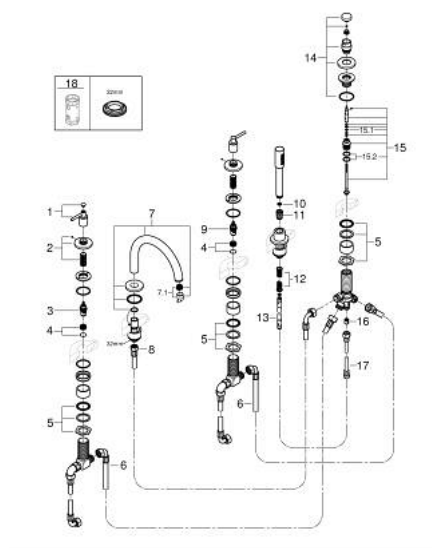

29 407 AL0 ATRIO KOMBINACIJA ZA KADU, 5 OTVORA

OPIS PROIZVODA

- Colour: brushed hard graphite
- keramičke glave 1/2", 90°
- GROHE LongLife premaz
- sastoji se od:
 - unaprijed sastavljen izljev s pričvršćenjem
 - s ručicama
 - izljev za kadu s perlatorom i prebacivačem kada/tuš
 - hand shower Rainshower Aqua Stick 6.5 l/min
 - tuš crijevo 2000 mm
 - fleksibilne spojne cijevi
 - spoj za tuš crijevo
 - zaštićeno protiv povrata vode
 - može se koristiti sa 29 037 002
 - Uključena dva različita seta poklopaca za ventile. Jedan set s oznakama "H" i "C", jedan set bez oznaka.

29 407 AL0 ATRIO KOMBINACIJA ZA KADU, 5 OTVORA

REZERVNI DIJELOVI, listopada 2021 – now

- 1: Lever handle bath (Br. narudžbe 14218AL0)
- 2: Rozeta (Br. narudžbe 101351AL00)
- 3: Keramička kartuša 3/4" (Br. narudžbe 45888000)
- 4: Ležište ventila 3/4" (Br. narudžbe 45345000)
- 5: Zamjenski alat za pričvršćivanje ručice (Br. narudžbe 45444000)
- 6: Cijev (Br. narudžbe 48019000)
- 7: Izljev (Br. narudžbe 101350AL00)
- 7.1: Perlator (Br. narudžbe 13926000)
- 8: Cijev (Br. narudžbe 48018000)
- 9: Keramička kartuša 3/4" (Br. narudžbe 45887000)
- 10: Filter za prljavštinu (Br. narudžbe 0700200M)
- 11: Konusna matica (Br. narudžbe 08864AL0)
- 12: Opruga (Br. narudžbe 00869000)
- 13: Metalno crijevo (Br. narudžbe 28146000)
- 14: Ručica za prebacivanje (Br. narudžbe 48411AL0)
- 15: Prebacivač (Br. narudžbe 45443000)
- 15.1: O-brtva Ø6 x Ø2 (Br. narudžbe 0128300M)
- 15.2: O-brtva (Br. narudžbe 0120500M)
- 16: Nepovratni ventil (Br. narudžbe 08565000)
- 17: Cijev (Br. narudžbe 07300000)
- 18: Ključ (Br. narudžbe 19332000)*