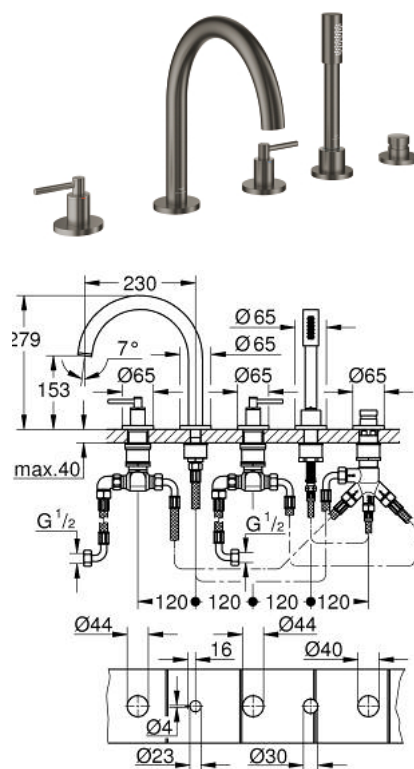

29 407 AL0 ATRIO KOMBINACIJA ZA KADU, 5 OTVORA

OPIS PROIZVODA

- Colour: brushed hard graphite
- keramičke glave 1/2", 90°
- GROHE LongLife premaz
- sastoji se od:
 - unaprijed sastavljen izljev s pričvršćenjem
 - s ručicama
 - izljev za kadu s perlatorom i prebacivačem kada/tuš
 - hand shower Rainshower Aqua Stick 6.5 l/min
 - tuš crijevo 2000 mm
 - fleksibilne spojne cijevi
 - spoj za tuš crijevo
 - zaštićeno protiv povrata vode
 - može se koristiti sa 29 037 002
 - Uključena dva različita seta poklopaca za ventile. Jedan set s oznakama "H" i "C", jedan set bez oznaka.

29 407 AL0 ATRIO KOMBINACIJA ZA KADU, 5 OTVORA

REZERVNI DIJELOVI, listopada 2021 – now

- 1: Lever handle bath (Br. narudžbe 14218AL0)
- 2: Rozeta (Br. narudžbe 101351AL00)
- 3: Keramička kartuša 3/4" (Br. narudžbe 45888000)
- 4: Ležište ventila 3/4" (Br. narudžbe 45345000)
- 5: Zamjenski alat za pričvršćivanje ručice (Br. narudžbe 45444000)
- 6: Cijev (Br. narudžbe 48019000)
- 7: Izljev (Br. narudžbe 101350AL00)
- 7.1: Perlator (Br. narudžbe 13926000)
- 8: Cijev (Br. narudžbe 48018000)
- 9: Keramička kartuša 3/4" (Br. narudžbe 45887000)
- 10: Filter za prljavštinu (Br. narudžbe 0700200M)
- 11: Konusna matica (Br. narudžbe 08864AL0)
- 12: Opruga (Br. narudžbe 00869000)
- 13: Metalno crijevo (Br. narudžbe 28146000)
- 14: Ručica za prebacivanje (Br. narudžbe 48411AL0)
- 15: Prebacivač (Br. narudžbe 45443000)
- 15.1: O-brtva Ø6 x Ø2 (Br. narudžbe 0128300M)
- 15.2: O-brtva (Br. narudžbe 0120500M)
- 16: Nepovratni ventil (Br. narudžbe 08565000)
- 17: Cijev (Br. narudžbe 07300000)
- 18: Ključ (Br. narudžbe 19332000)*