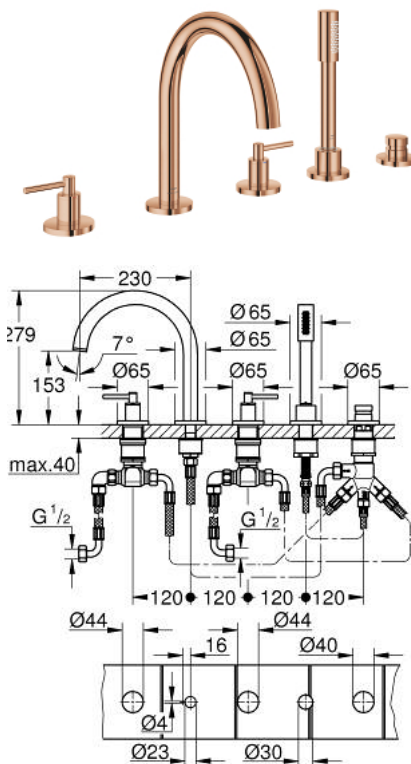

29 407 DA0 ATRIO KOMBINACIJA ZA KADU, 5 OTVORA

OPIS PROIZVODA

- Colour: warm sunset
- keramičke glave 1/2", 90°
- GROHE LongLife premaz
- sastoji se od:
 - unaprijed sastavljen izljev s pričvršćenjem
 - s ručicama
 - izljev za kadu s perlatorom i prebacivačem kada/tuš
 - hand shower Rainshower Aqua Stick 6.5 l/min
 - tuš crijevo 2000 mm
 - fleksibilne spojne cijevi
 - spoj za tuš crijevo
 - zaštićeno protiv povrata vode
 - može se koristiti sa 29 037 002
 - Uključena dva različita seta poklopaca za ventile. Jedan set s oznakama "H" i "C", jedan set bez oznaka.

29 407 DA0 ATRIO KOMBINACIJA ZA KADU, 5 OTVORA

REZERVNI DIJELOVI, listopada 2021 – now

- 1: Lever handle bath (Br. narudžbe 14218DA0)
- 2: Rozeta (Br. narudžbe 101351DA00)
- 3: Keramička kartuša 3/4" (Br. narudžbe 45888000)
- 4: Ležište ventila 3/4" (Br. narudžbe 45345000)
- 5: Zamjenski alat za pričvršćivanje ručice (Br. narudžbe 45444000)
- 6: Cijev (Br. narudžbe 48019000)
- 7: Izljev (Br. narudžbe 101350DA00)
- 7.1: Perlator (Br. narudžbe 13926000)
- 8: Cijev (Br. narudžbe 48018000)
- 9: Keramička kartuša 3/4" (Br. narudžbe 45887000)
- 10: Filter za prljavštinu (Br. narudžbe 0700200M)
- 11: Konusna matica (Br. narudžbe 08864DA0)
- 12: Opruga (Br. narudžbe 00869000)
- 13: Metalno crijevo (Br. narudžbe 28146000)
- 14: Ručica za prebacivanje (Br. narudžbe 48411DA0)
- 15: Prebacivač (Br. narudžbe 45443000)
- 15.1: O-brtva Ø6 x Ø2 (Br. narudžbe 0128300M)
- 15.2: O-brtva (Br. narudžbe 0120500M)
- 16: Nepovratni ventil (Br. narudžbe 08565000)
- 17: Cijev (Br. narudžbe 07300000)
- 18: Ključ (Br. narudžbe 19332000)*