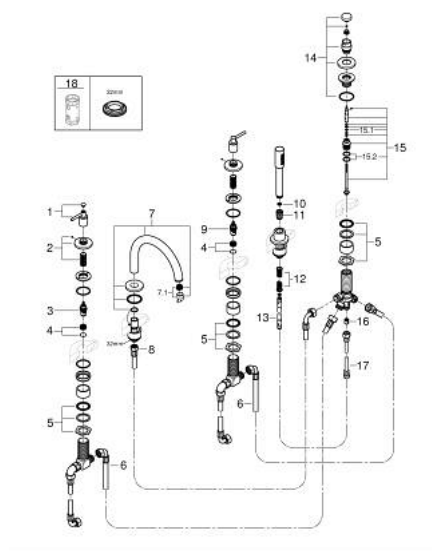

29 407 DA0 ATRIO KOMBINACIJA ZA KADU, 5 OTVORA

OPIS PROIZVODA

- Colour: warm sunset
- keramičke glave 1/2", 90°
- GROHE LongLife premaz
- sastoji se od:
 - unaprijed sastavljen izljev s pričvršćenjem
 - s ručicama
 - izljev za kadu s perlatorom i prebacivačem kada/tuš
 - hand shower Rainshower Aqua Stick 6.5 l/min
 - tuš crijevo 2000 mm
 - fleksibilne spojne cijevi
 - spoj za tuš crijevo
 - zaštićeno protiv povrata vode
 - može se koristiti sa 29 037 002
 - Uključena dva različita seta poklopaca za ventile. Jedan set s oznakama "H" i "C", jedan set bez oznaka.

29 407 DA0 ATRIO KOMBINACIJA ZA KADU, 5 OTVORA

REZERVNI DIJELOVI, listopada 2021 – now

- 1: Lever handle bath (Br. narudžbe 14218DA0)
- 2: Rozeta (Br. narudžbe 101351DA00)
- 3: Keramička kartuša 3/4" (Br. narudžbe 45888000)
- 4: Ležište ventila 3/4" (Br. narudžbe 45345000)
- 5: Zamjenski alat za pričvršćivanje ručice (Br. narudžbe 45444000)
- 6: Cijev (Br. narudžbe 48019000)
- 7: Izljev (Br. narudžbe 101350DA00)
- 7.1: Perlator (Br. narudžbe 13926000)
- 8: Cijev (Br. narudžbe 48018000)
- 9: Keramička kartuša 3/4" (Br. narudžbe 45887000)
- 10: Filter za prljavštinu (Br. narudžbe 0700200M)
- 11: Konusna matica (Br. narudžbe 08864DA0)
- 12: Opruga (Br. narudžbe 00869000)
- 13: Metalno crijevo (Br. narudžbe 28146000)
- 14: Ručica za prebacivanje (Br. narudžbe 48411DA0)
- 15: Prebacivač (Br. narudžbe 45443000)
- 15.1: O-brtva Ø6 x Ø2 (Br. narudžbe 0128300M)
- 15.2: O-brtva (Br. narudžbe 0120500M)
- 16: Nepovratni ventil (Br. narudžbe 08565000)
- 17: Cijev (Br. narudžbe 07300000)
- 18: Ključ (Br. narudžbe 19332000)*