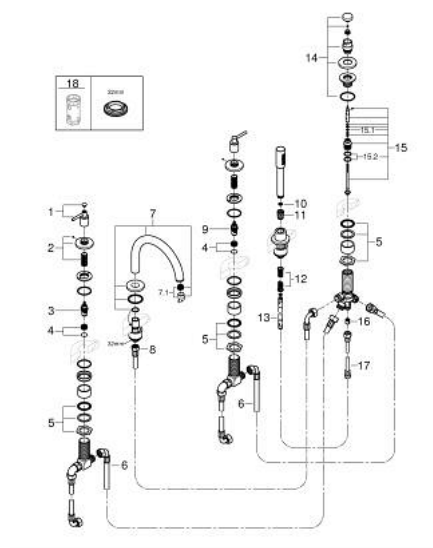

29 407 DC0 ATRIO KOMBINACIJA ZA KADU, 5 OTVORA

OPIS PROIZVODA

- Colour: supersteel
- keramičke glave 1/2", 90°
- GROHE LongLife premaz
- sastoji se od:
 - unaprijed sastavljen izljev s pričvršćenjem
 - s ručicama
 - izljev za kadu s perlatorom i prebacivačem kada/tuš
 - hand shower Rainshower Aqua Stick 6.5 l/min
 - tuš crijevo 2000 mm
 - fleksibilne spojne cijevi
 - spoj za tuš crijevo
 - zaštićeno protiv povrata vode
 - može se koristiti sa 29 037 002
 - Uključena dva različita seta poklopaca za ventile. Jedan set s oznakama "H" i "C", jedan set bez oznaka.

29 407 DC0 ATRIO KOMBINACIJA ZA KADU, 5 OTVORA

REZERVNI DIJELOVI, listopada 2021 – now

- 1: Lever handle bath (Br. narudžbe 14218DC0)
- 2: Rozeta (Br. narudžbe 101351DC00)
- 3: Keramička kartuša 3/4" (Br. narudžbe 45888000)
- 4: Ležište ventila 3/4" (Br. narudžbe 45345000)
- 5: Zamjenski alat za pričvršćivanje ručice (Br. narudžbe 45444000)
- 6: Cijev (Br. narudžbe 48019000)
- 7: Izljev (Br. narudžbe 101350DC00)
- 7.1: Perlator (Br. narudžbe 13926000)
- 8: Cijev (Br. narudžbe 48018000)
- 9: Keramička kartuša 3/4" (Br. narudžbe 45887000)
- 10: Filter za prljavštinu (Br. narudžbe 0700200M)
- 11: Konusna matica (Br. narudžbe 08864DC0)
- 12: Opruga (Br. narudžbe 00869000)
- 13: Metalno crijevo (Br. narudžbe 28146000)
- 14: Ručica za prebacivanje (Br. narudžbe 48411DC0)
- 15: Prebacivač (Br. narudžbe 45443000)
- 15.1: O-brtva Ø6 x Ø2 (Br. narudžbe 0128300M)
- 15.2: O-brtva (Br. narudžbe 0120500M)
- 16: Nepovratni ventil (Br. narudžbe 08565000)
- 17: Cijev (Br. narudžbe 07300000)
- 18: Ključ (Br. narudžbe 19332000)*