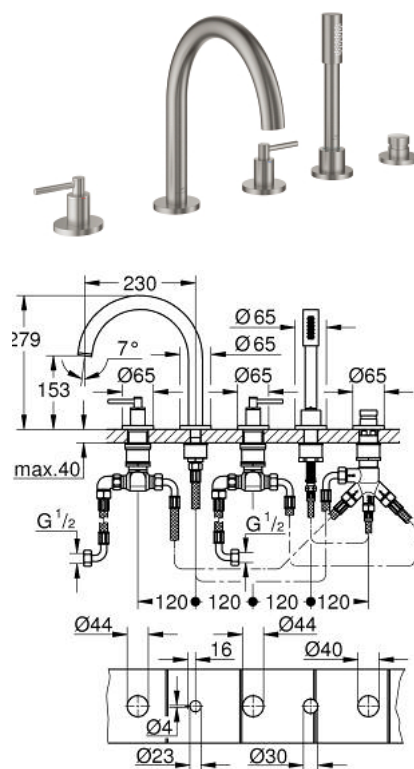

29 407 DC0 ATRIO KOMBINACIJA ZA KADU, 5 OTVORA

OPIS PROIZVODA

- Colour: supersteel
- keramičke glave 1/2", 90°
- GROHE LongLife premaz
- sastoji se od:
 - unaprijed sastavljen izljev s pričvršćenjem
 - s ručicama
 - izljev za kadu s perlatorom i prebacivačem kada/tuš
 - hand shower Rainshower Aqua Stick 6.5 l/min
 - tuš crijevo 2000 mm
 - fleksibilne spojne cijevi
 - spoj za tuš crijevo
 - zaštićeno protiv povrata vode
 - može se koristiti sa 29 037 002
 - Uključena dva različita seta poklopaca za ventile. Jedan set s oznakama "H" i "C", jedan set bez oznaka.

29 407 DC0 ATRIO KOMBINACIJA ZA KADU, 5 OTVORA

REZERVNI DIJELOVI, listopada 2021 – now

- 1: Lever handle bath (Br. narudžbe 14218DC0)
- 2: Rozeta (Br. narudžbe 101351DC00)
- 3: Keramička kartuša 3/4" (Br. narudžbe 45888000)
- 4: Ležište ventila 3/4" (Br. narudžbe 45345000)
- 5: Zamjenski alat za pričvršćivanje ručice (Br. narudžbe 45444000)
- 6: Cijev (Br. narudžbe 48019000)
- 7: Izljev (Br. narudžbe 101350DC00)
- 7.1: Perlator (Br. narudžbe 13926000)
- 8: Cijev (Br. narudžbe 48018000)
- 9: Keramička kartuša 3/4" (Br. narudžbe 45887000)
- 10: Filter za prljavštinu (Br. narudžbe 0700200M)
- 11: Konusna matica (Br. narudžbe 08864DC0)
- 12: Opruga (Br. narudžbe 00869000)
- 13: Metalno crijevo (Br. narudžbe 28146000)
- 14: Ručica za prebacivanje (Br. narudžbe 48411DC0)
- 15: Prebacivač (Br. narudžbe 45443000)
- 15.1: O-brtva Ø6 x Ø2 (Br. narudžbe 0128300M)
- 15.2: O-brtva (Br. narudžbe 0120500M)
- 16: Nepovratni ventil (Br. narudžbe 08565000)
- 17: Cijev (Br. narudžbe 07300000)
- 18: Ključ (Br. narudžbe 19332000)*