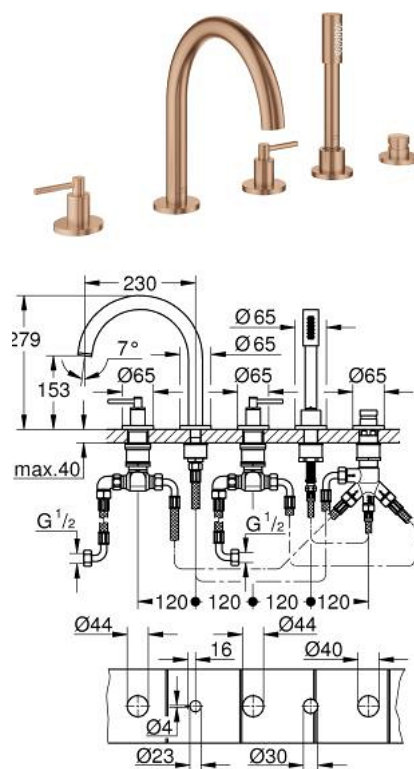

29 407 DL0 ATRIO KOMBINACIJA ZA KADU, 5 OTVORA

OPIS PROIZVODA

- Colour: brushed warm sunset
- keramičke glave 1/2", 90°
- GROHE LongLife premaz
- sastoji se od:
 - unaprijed sastavljen izljev s pričvršćenjem
 - s ručicama
 - izljev za kadu s perlatorom i prebacivačem kada/tuš
 - hand shower Rainshower Aqua Stick 6.5 l/min
 - tuš crijevo 2000 mm
 - fleksibilne spojne cijevi
 - spoj za tuš crijevo
 - zaštićeno protiv povrata vode
 - može se koristiti sa 29 037 002
 - Uključena dva različita seta poklopaca za ventile. Jedan set s oznakama "H" i "C", jedan set bez oznaka.

29 407 DL0 ATRIO KOMBINACIJA ZA KADU, 5 OTVORA

REZERVNI DIJELOVI, studenoga 2022 – now

- 1: Lever handle bath (Br. narudžbe 14218DL0)
- 2: Rozeta (Br. narudžbe 101351DL00)
- 3: Keramička kartuša 3/4" (Br. narudžbe 45888000)
- 4: Ležište ventila 3/4" (Br. narudžbe 45345000)
- 5: Zamjenski alat za pričvršćivanje ručice (Br. narudžbe 45444000)
- 6: Cijev (Br. narudžbe 48019000)
- 7: Izljev (Br. narudžbe 101350DL00)
- 7.1: Perlator (Br. narudžbe 13926000)
- 8: Cijev (Br. narudžbe 48018000)
- 9: Keramička kartuša 3/4" (Br. narudžbe 45887000)
- 10: Filter za prljavštinu (Br. narudžbe 0700200M)
- 11: Konusna matica (Br. narudžbe 08864DL0)
- 12: Opruga (Br. narudžbe 00869000)
- 13: Metalno crijevo (Br. narudžbe 28146000)
- 14: Ručica za prebacivanje (Br. narudžbe 48411DL0)
- 15: Prebacivač (Br. narudžbe 45443000)
- 15.1: O-brtva Ø6 x Ø2 (Br. narudžbe 0128300M)
- 15.2: O-brtva (Br. narudžbe 0120500M)
- 16: Nepovratni ventil (Br. narudžbe 08565000)
- 17: Cijev (Br. narudžbe 07300000)
- 18: Ključ (Br. narudžbe 19332000)*