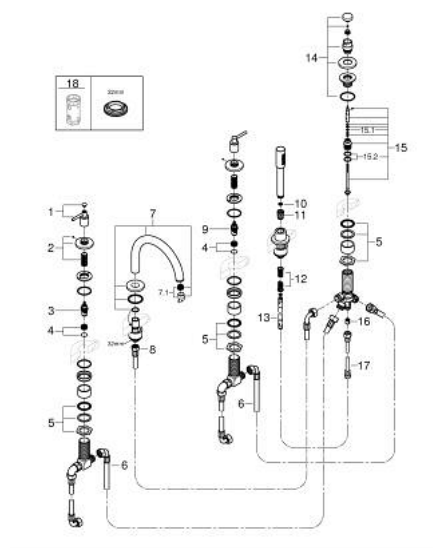

29 407 DL0 ATRIO KOMBINACIJA ZA KADU, 5 OTVORA

OPIS PROIZVODA

- Colour: brushed warm sunset
- keramičke glave 1/2", 90°
- GROHE LongLife premaz
- sastoji se od:
 - unaprijed sastavljen izljev s pričvršćenjem
 - s ručicama
 - izljev za kadu s perlatorom i prebacivačem kada/tuš
 - hand shower Rainshower Aqua Stick 6.5 l/min
 - tuš crijevo 2000 mm
 - fleksibilne spojne cijevi
 - spoj za tuš crijevo
 - zaštićeno protiv povrata vode
 - može se koristiti sa 29 037 002
 - Uključena dva različita seta poklopaca za ventile. Jedan set s oznakama "H" i "C", jedan set bez oznaka.

29 407 DL0 ATRIO KOMBINACIJA ZA KADU, 5 OTVORA

REZERVNI DIJELOVI, studenoga 2022 – now

- 1: Lever handle bath (Br. narudžbe 14218DL0)
- 2: Rozeta (Br. narudžbe 101351DL00)
- 3: Keramička kartuša 3/4" (Br. narudžbe 45888000)
- 4: Ležište ventila 3/4" (Br. narudžbe 45345000)
- 5: Zamjenski alat za pričvršćivanje ručice (Br. narudžbe 45444000)
- 6: Cijev (Br. narudžbe 48019000)
- 7: Izljev (Br. narudžbe 101350DL00)
- 7.1: Perlator (Br. narudžbe 13926000)
- 8: Cijev (Br. narudžbe 48018000)
- 9: Keramička kartuša 3/4" (Br. narudžbe 45887000)
- 10: Filter za prljavštinu (Br. narudžbe 0700200M)
- 11: Konusna matica (Br. narudžbe 08864DL0)
- 12: Opruga (Br. narudžbe 00869000)
- 13: Metalno crijevo (Br. narudžbe 28146000)
- 14: Ručica za prebacivanje (Br. narudžbe 48411DL0)
- 15: Prebacivač (Br. narudžbe 45443000)
- 15.1: O-brtva Ø6 x Ø2 (Br. narudžbe 0128300M)
- 15.2: O-brtva (Br. narudžbe 0120500M)
- 16: Nepovratni ventil (Br. narudžbe 08565000)
- 17: Cijev (Br. narudžbe 07300000)
- 18: Ključ (Br. narudžbe 19332000)*