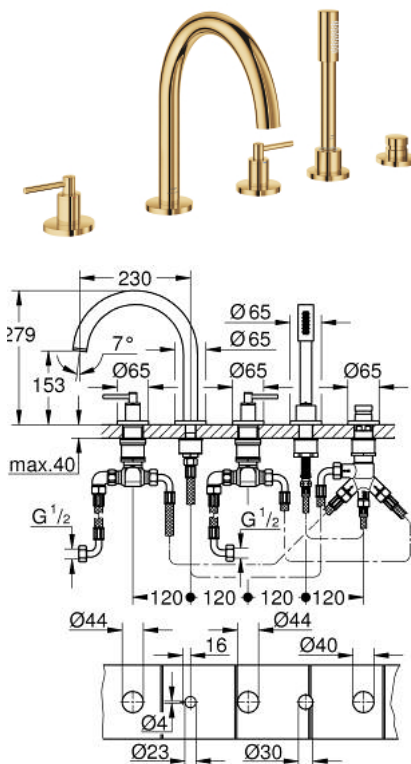

## 29 407 GL0 ATRIO KOMBINACIJA ZA KADU, 5 OTVORA

### OPIS PROIZVODA

- Colour: cool sunrise
- keramičke glave 1/2", 90°
- GROHE LongLife premaz
- sastoji se od:
  - unaprijed sastavljen izljev s pričvršćenjem
  - s ručicama
  - izljev za kadu s perlatorom i prebacivačem kada/tuš
  - hand shower Rainshower Aqua Stick 6.5 l/min
  - tuš crijevo 2000 mm
  - fleksibilne spojne cijevi
  - spoj za tuš crijevo
  - zaštićeno protiv povrata vode
  - može se koristiti sa 29 037 002
  - Uključena dva različita seta poklopaca za ventile. Jedan set s oznakama "H" i "C", jedan set bez oznaka.

### REZERVNI DIJELOVI, listopada 2021 – now

- 1: Lever handle bath (Br. narudžbe 14218GL0)
- 2: Rozeta (Br. narudžbe 101351GL00)
- 3: Keramička kartuša 3/4" (Br. narudžbe 45888000)
- 4: Ležište ventila 3/4" (Br. narudžbe 45345000)
- 5: Zamjenski alat za pričvršćivanje ručice (Br. narudžbe 45444000)
- 6: Cijev (Br. narudžbe 48019000)
- 7: Izljev (Br. narudžbe 101350GL00)
- 7.1: Perlator (Br. narudžbe 13926000)
- 8: Cijev (Br. narudžbe 48018000)
- 9: Keramička kartuša 3/4" (Br. narudžbe 45887000)
- 10: Filter za prljavštinu (Br. narudžbe 0700200M)
- 11: Konusna matica (Br. narudžbe 08864GL0)
- 12: Opruga (Br. narudžbe 00869000)
- 13: Metalno crijevo (Br. narudžbe 28146000)
- 14: Ručica za prebacivanje (Br. narudžbe 48411GL0)
- 15: Prebacivač (Br. narudžbe 45443000)
- 15.1: O-brtva Ø6 x Ø2 (Br. narudžbe 0128300M)
- 15.2: O-brtva (Br. narudžbe 0120500M)
- 16: Nepovratni ventil (Br. narudžbe 08565000)
- 17: Cijev (Br. narudžbe 07300000)
- 18: Ključ (Br. narudžbe 19332000)\*