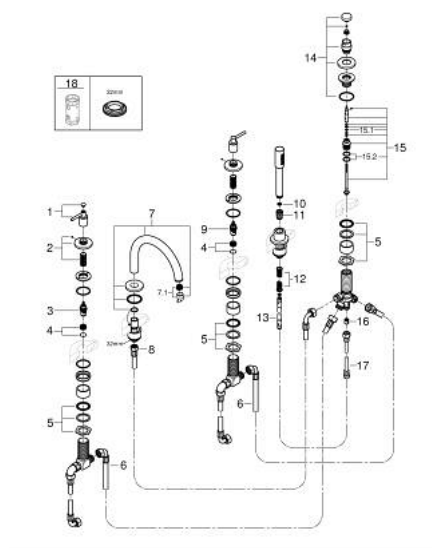

## 29 407 GL0 ATRIO KOMBINACIJA ZA KADU, 5 OTVORA

### OPIS PROIZVODA

- Colour: cool sunrise
- keramičke glave 1/2", 90°
- GROHE LongLife premaz
- sastoji se od:
  - unaprijed sastavljen izljev s pričvršćenjem
  - s ručicama
  - izljev za kadu s perlatorom i prebacivačem kada/tuš
  - hand shower Rainshower Aqua Stick 6.5 l/min
  - tuš crijevo 2000 mm
  - fleksibilne spojne cijevi
  - spoj za tuš crijevo
  - zaštićeno protiv povrata vode
  - može se koristiti sa 29 037 002
  - Uključena dva različita seta poklopaca za ventile. Jedan set s oznakama "H" i "C", jedan set bez oznaka.

### REZERVNI DIJELOVI, listopada 2021 – now

- 1: Lever handle bath (Br. narudžbe 14218GL0)
- 2: Rozeta (Br. narudžbe 101351GL00)
- 3: Keramička kartuša 3/4" (Br. narudžbe 45888000)
- 4: Ležište ventila 3/4" (Br. narudžbe 45345000)
- 5: Zamjenski alat za pričvršćivanje ručice (Br. narudžbe 45444000)
- 6: Cijev (Br. narudžbe 48019000)
- 7: Izljev (Br. narudžbe 101350GL00)
- 7.1: Perlator (Br. narudžbe 13926000)
- 8: Cijev (Br. narudžbe 48018000)
- 9: Keramička kartuša 3/4" (Br. narudžbe 45887000)
- 10: Filter za prljavštinu (Br. narudžbe 0700200M)
- 11: Konusna matica (Br. narudžbe 08864GL0)
- 12: Opruga (Br. narudžbe 00869000)
- 13: Metalno crijevo (Br. narudžbe 28146000)
- 14: Ručica za prebacivanje (Br. narudžbe 48411GL0)
- 15: Prebacivač (Br. narudžbe 45443000)
- 15.1: O-brtva Ø6 x Ø2 (Br. narudžbe 0128300M)
- 15.2: O-brtva (Br. narudžbe 0120500M)
- 16: Nepovratni ventil (Br. narudžbe 08565000)
- 17: Cijev (Br. narudžbe 07300000)
- 18: Ključ (Br. narudžbe 19332000)\*