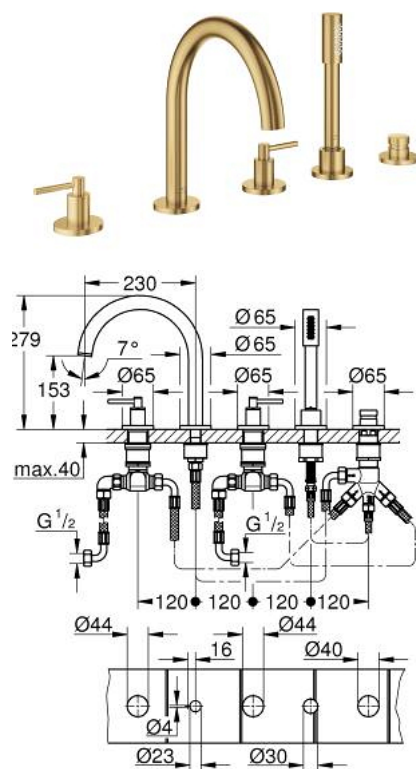

29 407 GN0 ATRIO KOMBINACIJA ZA KADU, 5 OTVORA

OPIS PROIZVODA

- Colour: brushed cool sunrise
- keramičke glave 1/2", 90°
- GROHE LongLife premaz
- sastoji se od:
 - unaprijed sastavljen izljev s pričvršćenjem
 - s ručicama
 - izljev za kadu s perlatorom i prebacivačem kada/tuš
 - hand shower Rainshower Aqua Stick 6.5 l/min
 - tuš crijevo 2000 mm
 - fleksibilne spojne cijevi
 - spoj za tuš crijevo
 - zaštićeno protiv povrata vode
 - može se koristiti sa 29 037 002
 - Uključena dva različita seta poklopaca za ventile. Jedan set s oznakama "H" i "C", jedan set bez oznaka.

29 407 GN0 ATRIO KOMBINACIJA ZA KADU, 5 OTVORA

REZERVNI DIJELOVI, studenoga 2022 – now

- 1: Lever handle bath (Br. narudžbe 14218GN0)
- 2: Rozeta (Br. narudžbe 101351GN00)
- 3: Keramička kartuša 3/4" (Br. narudžbe 45888000)
- 4: Ležište ventila 3/4" (Br. narudžbe 45345000)
- 5: Zamjenski alat za pričvršćivanje ručice (Br. narudžbe 45444000)
- 6: Cijev (Br. narudžbe 48019000)
- 7: Izljev (Br. narudžbe 101350GN00)
- 7.1: Perlator (Br. narudžbe 13926000)
- 8: Cijev (Br. narudžbe 48018000)
- 9: Keramička kartuša 3/4" (Br. narudžbe 45887000)
- 10: Filter za prljavštinu (Br. narudžbe 0700200M)
- 11: Konusna matica (Br. narudžbe 08864GN0)
- 12: Opruga (Br. narudžbe 00869000)
- 13: Metalno crijevo (Br. narudžbe 28146000)
- 14: Ručica za prebacivanje (Br. narudžbe 48411GN0)
- 15: Prebacivač (Br. narudžbe 45443000)
- 15.1: O-brtva Ø6 x Ø2 (Br. narudžbe 0128300M)
- 15.2: O-brtva (Br. narudžbe 0120500M)
- 16: Nepovratni ventil (Br. narudžbe 08565000)
- 17: Cijev (Br. narudžbe 07300000)
- 18: Ključ (Br. narudžbe 19332000)*