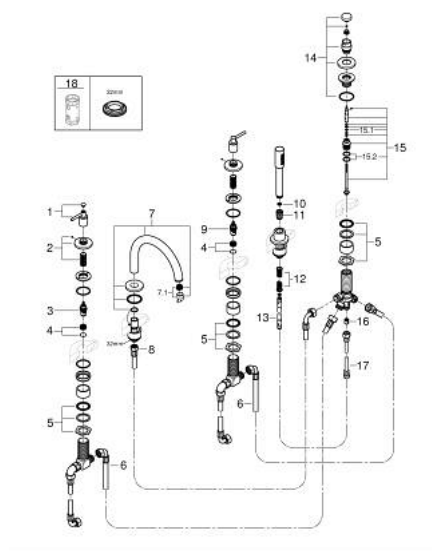

29 407 GN0 ATRIO KOMBINACIJA ZA KADU, 5 OTVORA

OPIS PROIZVODA

- Colour: brushed cool sunrise
- keramičke glave 1/2", 90°
- GROHE LongLife premaz
- sastoji se od:
 - unaprijed sastavljen izljev s pričvršćenjem
 - s ručicama
 - izljev za kadu s perlatorom i prebacivačem kada/tuš
 - hand shower Rainshower Aqua Stick 6.5 l/min
 - tuš crijevo 2000 mm
 - fleksibilne spojne cijevi
 - spoj za tuš crijevo
 - zaštićeno protiv povrata vode
 - može se koristiti sa 29 037 002
 - Uključena dva različita seta poklopaca za ventile. Jedan set s oznakama "H" i "C", jedan set bez oznaka.

29 407 GN0 ATRIO KOMBINACIJA ZA KADU, 5 OTVORA

REZERVNI DIJELOVI, studenoga 2022 – now

- 1: Lever handle bath (Br. narudžbe 14218GN0)
- 2: Rozeta (Br. narudžbe 101351GN00)
- 3: Keramička kartuša 3/4" (Br. narudžbe 45888000)
- 4: Ležište ventila 3/4" (Br. narudžbe 45345000)
- 5: Zamjenski alat za pričvršćivanje ručice (Br. narudžbe 45444000)
- 6: Cijev (Br. narudžbe 48019000)
- 7: Izljev (Br. narudžbe 101350GN00)
- 7.1: Perlator (Br. narudžbe 13926000)
- 8: Cijev (Br. narudžbe 48018000)
- 9: Keramička kartuša 3/4" (Br. narudžbe 45887000)
- 10: Filter za prljavštinu (Br. narudžbe 0700200M)
- 11: Konusna matica (Br. narudžbe 08864GN0)
- 12: Opruga (Br. narudžbe 00869000)
- 13: Metalno crijevo (Br. narudžbe 28146000)
- 14: Ručica za prebacivanje (Br. narudžbe 48411GN0)
- 15: Prebacivač (Br. narudžbe 45443000)
- 15.1: O-brtva Ø6 x Ø2 (Br. narudžbe 0128300M)
- 15.2: O-brtva (Br. narudžbe 0120500M)
- 16: Nepovratni ventil (Br. narudžbe 08565000)
- 17: Cijev (Br. narudžbe 07300000)
- 18: Ključ (Br. narudžbe 19332000)*