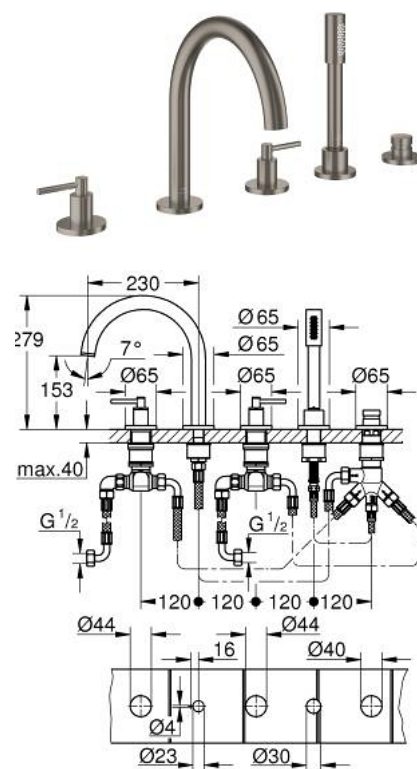

## 29 407 MG0 ATRIO KOMBINACIJA ZA KADU, 5 OTVORA

### OPIS PROIZVODA

- Colour: satin graphite
- keramičke glave 1/2", 90°
- GROHE LongLife premaz
- sastoji se od:
  - unaprijed sastavljen izljev s pričvršćenjem
  - s ručicama
  - izljev za kadu s perlatorom i prebacivačem kada/tuš
  - hand shower Rainshower Aqua Stick 6.5 l/min
  - tuš crijevo 2000 mm
  - fleksibilne spojne cijevi
  - spoj za tuš crijevo
  - zaštićeno protiv povrata vode
  - može se koristiti sa 29 037 002
- Uključena dva različita seta poklopaca za ventile. Jedan set s oznakama "H" i "C", jedan set bez oznaka.