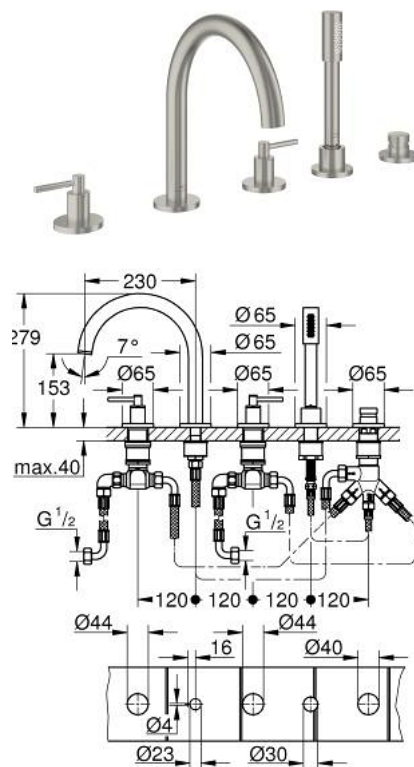

## 29 407 MS0 ATRIO KOMBINACIJA ZA KADU, 5 OTVORA

### OPIS PROIZVODA

- Colour: satin steel
- keramičke glave 1/2", 90°
- GROHE LongLife premaz
- sastoji se od:
  - unaprijed sastavljen izljev s pričvršćenjem
  - s ručicama
  - izljev za kadu s perlatorom i prebacivačem kada/tuš
  - hand shower Rainshower Aqua Stick 6.5 l/min
  - tuš crijevo 2000 mm
  - fleksibilne spojne cijevi
  - spoj za tuš crijevo
  - zaštićeno protiv povrata vode
  - može se koristiti sa 29 037 002
  - Uključena dva različita seta poklopaca za ventile. Jedan set s oznakama "H" i "C", jedan set bez oznaka.