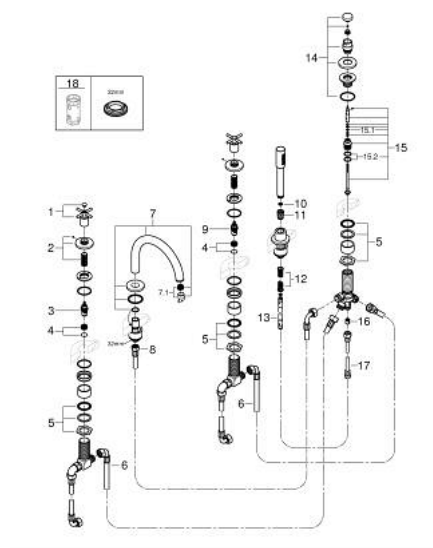

29 408 000 ATRIO KOMBINACIJA ZA KADU, 5 OTVORA

OPIS PROIZVODA

- Colour: chrome
- keramičke glave 1/2", 90°
- GROHE LongLife premaz
- sastoji se od:
 - unaprijed sastavljen izljev s pričvršćenjem
 - s križnim ručicama
 - izljev za kadu s perlatorom i prebacivačem kada/tuš
 - hand shower Rainshower Aqua Stick 6.5 l/min
 - tuš crijevo 2000 mm
 - fleksibilne spojne cijevi
 - spoj za tuš crijevo
 - zaštićeno protiv povrata vode
 - može se koristiti sa 29 037 002
 - Uključena dva različita seta poklopaca za ventile. Jedan set s oznakama "H" i "C", jedan set bez oznaka.

29 408 000 ATRIO KOMBINACIJA ZA KADU, 5 OTVORA

REZERVNI DIJELOVI, listopada 2021 – now

- 1: Cross handle bath (Br. narudžbe 14217000)
- 2: Rozeta (Br. narudžbe 1013510000)
- 3: Keramička kartuša 3/4" (Br. narudžbe 45888000)
- 4: Ležište ventila 3/4" (Br. narudžbe 45345000)
- 5: Zamjenski alat za pričvršćivanje ručice (Br. narudžbe 45444000)
- 6: Cijev (Br. narudžbe 48019000)
- 7: Izljev (Br. narudžbe 1013500000)
- 7.1: Perlator (Br. narudžbe 13926000)
- 8: Cijev (Br. narudžbe 48018000)
- 9: Keramička kartuša 3/4" (Br. narudžbe 45887000)
- 10: Filter za prljavštinu (Br. narudžbe 0700200M)
- 11: Konusna matica (Br. narudžbe 08864000)
- 12: Opruga (Br. narudžbe 00869000)
- 13: Metalno crijevo (Br. narudžbe 28146000)
- 14: Ručica za prebacivanje (Br. narudžbe 48411000)
- 15: Prebacivač (Br. narudžbe 45443000)
- 15.1: O-brtva Ø6 x Ø2 (Br. narudžbe 0128300M)
- 15.2: O-brtva (Br. narudžbe 0120500M)
- 16: Nepovratni ventil (Br. narudžbe 08565000)
- 17: Cijev (Br. narudžbe 07300000)
- 18: Ključ (Br. narudžbe 19332000)*