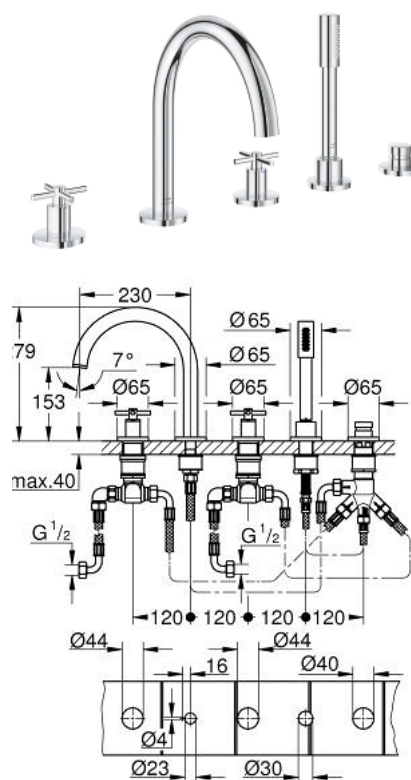

29 408 000 ATRIO KOMBINACIJA ZA KADU, 5 OTVORA

OPIS PROIZVODA

- Colour: chrome
- keramičke glave 1/2", 90°
- GROHE LongLife premaz
- sastoji se od:
 - unaprijed sastavljen izljev s pričvršćenjem
 - s križnim ručicama
 - izljev za kadu s perlatorom i prebacivačem kada/tuš
 - hand shower Rainshower Aqua Stick 6.5 l/min
 - tuš crijevo 2000 mm
 - fleksibilne spojne cijevi
 - spoj za tuš crijevo
 - zaštićeno protiv povrata vode
 - može se koristiti sa 29 037 002
 - Uključena dva različita seta poklopaca za ventile. Jedan set s oznakama "H" i "C", jedan set bez oznaka.

29 408 000 ATRIO KOMBINACIJA ZA KADU, 5 OTVORA

REZERVNI DIJELOVI, listopada 2021 – now

- 1: Cross handle bath (Br. narudžbe 14217000)
- 2: Rozeta (Br. narudžbe 1013510000)
- 3: Keramička kartuša 3/4" (Br. narudžbe 45888000)
- 4: Ležište ventila 3/4" (Br. narudžbe 45345000)
- 5: Zamjenski alat za pričvršćivanje ručice (Br. narudžbe 45444000)
- 6: Cijev (Br. narudžbe 48019000)
- 7: Izljev (Br. narudžbe 1013500000)
- 7.1: Perlator (Br. narudžbe 13926000)
- 8: Cijev (Br. narudžbe 48018000)
- 9: Keramička kartuša 3/4" (Br. narudžbe 45887000)
- 10: Filter za prljavštinu (Br. narudžbe 0700200M)
- 11: Konusna matica (Br. narudžbe 08864000)
- 12: Opruga (Br. narudžbe 00869000)
- 13: Metalno crijevo (Br. narudžbe 28146000)
- 14: Ručica za prebacivanje (Br. narudžbe 48411000)
- 15: Prebacivač (Br. narudžbe 45443000)
- 15.1: O-brtva Ø6 x Ø2 (Br. narudžbe 0128300M)
- 15.2: O-brtva (Br. narudžbe 0120500M)
- 16: Nepovratni ventil (Br. narudžbe 08565000)
- 17: Cijev (Br. narudžbe 07300000)
- 18: Ključ (Br. narudžbe 19332000)*