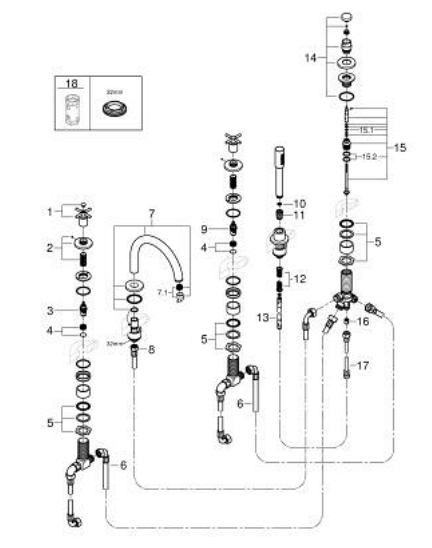

29 408 AL0 ATRIO KOMBINACIJA ZA KADU, 5 OTVORA

OPIS PROIZVODA

- Colour: brushed hard graphite
- keramičke glave 1/2", 90°
- GROHE LongLife premaz
- sastoji se od:
 - unaprijed sastavljen izljev s pričvršćenjem
 - s križnim ručicama
 - izljev za kadu s perlatorom i prebacivačem kada/tuš
 - hand shower Rainshower Aqua Stick 6.5 l/min
 - tuš crijevo 2000 mm
 - fleksibilne spojne cijevi
 - spoj za tuš crijevo
 - zaštićeno protiv povrata vode
 - može se koristiti sa 29 037 002
- Uključena dva različita seta poklopaca za ventile. Jedan set s oznakama "H" i "C", jedan set bez oznaka.

29 408 AL0 ATRIO KOMBINACIJA ZA KADU, 5 OTVORA

REZERVNI DIJELOVI, listopada 2021 – now

- 1: Cross handle bath (Br. narudžbe 14217AL0)
- 2: Rozeta (Br. narudžbe 101351AL00)
- 3: Keramička kartuša 3/4" (Br. narudžbe 45888000)
- 4: Ležište ventila 3/4" (Br. narudžbe 45345000)
- 5: Zamjenski alat za pričvršćivanje ručice (Br. narudžbe 45444000)
- 6: Cijev (Br. narudžbe 48019000)
- 7: Izljev (Br. narudžbe 101350AL00)
- 7.1: Perlator (Br. narudžbe 13926000)
- 8: Cijev (Br. narudžbe 48018000)
- 9: Keramička kartuša 3/4" (Br. narudžbe 45887000)
- 10: Filter za prljavštinu (Br. narudžbe 0700200M)
- 11: Konusna matica (Br. narudžbe 08864AL0)
- 12: Opruga (Br. narudžbe 00869000)
- 13: Metalno crijevo (Br. narudžbe 28146000)
- 14: Ručica za prebacivanje (Br. narudžbe 48411AL0)
- 15: Prebacivač (Br. narudžbe 45443000)
- 15.1: O-brtva Ø6 x Ø2 (Br. narudžbe 0128300M)
- 15.2: O-brtva (Br. narudžbe 0120500M)
- 16: Nepovratni ventil (Br. narudžbe 08565000)
- 17: Cijev (Br. narudžbe 07300000)
- 18: Ključ (Br. narudžbe 19332000)*