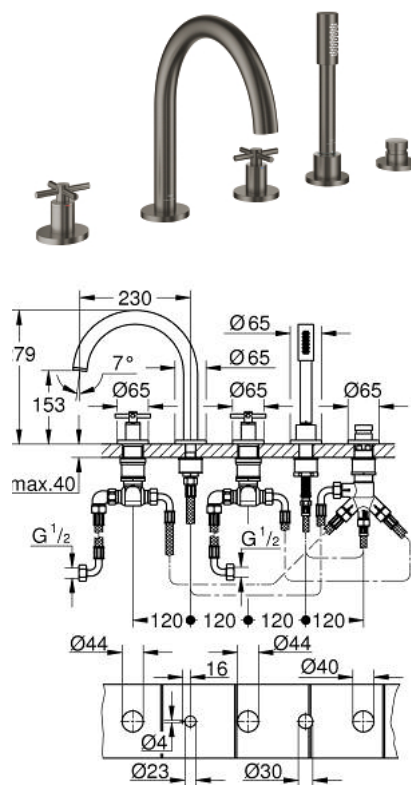

29 408 AL0 ATRIO KOMBINACIJA ZA KADU, 5 OTVORA

OPIS PROIZVODA

- Colour: brushed hard graphite
- keramičke glave 1/2", 90°
- GROHE LongLife premaz
- sastoji se od:
 - unaprijed sastavljen izljev s pričvršćenjem
 - s križnim ručicama
 - izljev za kadu s perlatorom i prebacivačem kada/tuš
 - hand shower Rainshower Aqua Stick 6.5 l/min
 - tuš crijevo 2000 mm
 - fleksibilne spojne cijevi
 - spoj za tuš crijevo
 - zaštićeno protiv povrata vode
 - može se koristiti sa 29 037 002
- Uključena dva različita seta poklopaca za ventile. Jedan set s oznakama "H" i "C", jedan set bez oznaka.

29 408 AL0 ATRIO KOMBINACIJA ZA KADU, 5 OTVORA

REZERVNI DIJELOVI, listopada 2021 – now

- 1: Cross handle bath (Br. narudžbe 14217AL0)
- 2: Rozeta (Br. narudžbe 101351AL00)
- 3: Keramička kartuša 3/4" (Br. narudžbe 45888000)
- 4: Ležište ventila 3/4" (Br. narudžbe 45345000)
- 5: Zamjenski alat za pričvršćivanje ručice (Br. narudžbe 45444000)
- 6: Cijev (Br. narudžbe 48019000)
- 7: Izljev (Br. narudžbe 101350AL00)
- 7.1: Perlator (Br. narudžbe 13926000)
- 8: Cijev (Br. narudžbe 48018000)
- 9: Keramička kartuša 3/4" (Br. narudžbe 45887000)
- 10: Filter za prljavštinu (Br. narudžbe 0700200M)
- 11: Konusna matica (Br. narudžbe 08864AL0)
- 12: Opruga (Br. narudžbe 00869000)
- 13: Metalno crijevo (Br. narudžbe 28146000)
- 14: Ručica za prebacivanje (Br. narudžbe 48411AL0)
- 15: Prebacivač (Br. narudžbe 45443000)
- 15.1: O-brtva Ø6 x Ø2 (Br. narudžbe 0128300M)
- 15.2: O-brtva (Br. narudžbe 0120500M)
- 16: Nepovratni ventil (Br. narudžbe 08565000)
- 17: Cijev (Br. narudžbe 07300000)
- 18: Ključ (Br. narudžbe 19332000)*